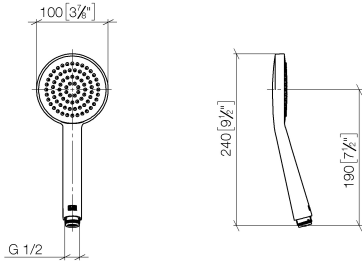

28 025 979

- pomme de douche Ø 100 mm
- COMPACT RAIN, débit max. 5 l/min (à 3 bar)
- avec système anti-calcaire
- raccord 1/2"
- Ce produit contribue au respect des exigences des systèmes d'évaluation des bâtiments écologiques, par exemple LEED®, BREEAM®, DGNB

Avec sécurité anti-retour.

S'adapte aux gammes suivantes : IMO, LULU, MADISON, MEM, TARA, CL.1, LISSÉ, VAIA, META, CYO

	Platine brossé	28 025 979-06 0010
	Chrome	28 025 979-00 0010
	Platine	28 025 979-08 0010
	Dark Chrome	28 025 979-19 0010
	Or clair	28 025 979-26 0010
	Laiton brossé (Or 23cts)	28 025 979-28 0010
	Noir mat	28 025 979-33 0010
	Champagne brossé (Or 22cts)	28 025 979-46 0010
	Champagne (Or 22cts)	28 025 979-47 0010
	Chrome brossé	28 025 979-93 0010
	Dark Platinum brossé	28 025 979-99 0010

28 025 979

mm [inches]

Diagramme de débit

28 025 979

**Version du produit de 4/1/2023**

Les pièces pour les  
autres finitions  
peuvent être  
trouvées ici : Chrome