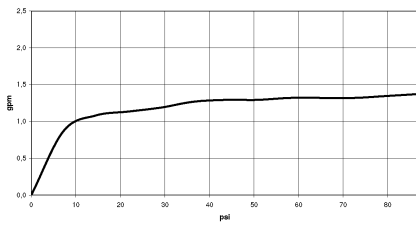

28 025 979

mm [inches]

Diagramme de débit

28 025 979

Version du produit de 4/1/2023

Les pièces pour les
autres finitions
peuvent être
trouvées ici : Chrome

ARTICLES GÉNÉRIQUES Douchette à main - Platine

IMO