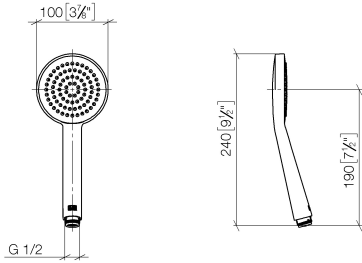

28 025 979

- pomme de douche Ø 100 mm
- COMPACT RAIN, débit max. 5 l/min (à 3 bar)
- avec système anti-calcaire
- raccord 1/2"
- Ce produit contribue au respect des exigences des systèmes d'évaluation des bâtiments écologiques, par exemple LEED®, BREEAM®, DGNB

Avec sécurité anti-retour.

S'adapte aux gammes suivantes : IMO, LULU, MADISON, MEM, TARA, CL.1, LISSÉ, VAIA, META, CYO

	Platine	28 025 979-08 0010
	Chrome	28 025 979-00 0010
	Platine brossé	28 025 979-06 0010
	Dark Chrome	28 025 979-19 0010
	Or clair	28 025 979-26 0010
	Laiton brossé (Or 23cts)	28 025 979-28 0010
	Noir mat	28 025 979-33 0010
	Champagne brossé (Or 22cts)	28 025 979-46 0010
	Champagne (Or 22cts)	28 025 979-47 0010
	Chrome brossé	28 025 979-93 0010
	Dark Platinum brossé	28 025 979-99 0010

28 025 979

mm [inches]

Diagramme de débit

28 025 979

Version du produit de 4/1/2023

Les pièces pour les
autres finitions
peuvent être
trouvées ici : Chrome

ARTICLES GÉNÉRIQUES Douchette à main - Platine

IMO