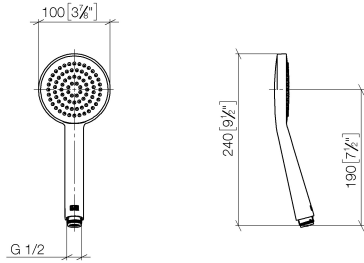

28 025 979

- pomme de douche Ø 100 mm
- COMPACT RAIN, débit max. 5 l/min (à 3 bar)
- avec système anti-calcaire
- raccord 1/2"
- Ce produit contribue au respect des exigences des systèmes d'évaluation des bâtiments écologiques, par exemple LEED®, BREEAM®, DGNB

Avec sécurité anti-retour.

S'adapte aux gammes suivantes : IMO, LULU, MADISON, MEM, TARA, CL.1, LISSÉ, VAIA, META, CYO

	Dark Chrome	28 025 979-19 0010
	Chrome	28 025 979-00 0010
	Platine brossé	28 025 979-06 0010
	Platine	28 025 979-08 0010
	Or clair	28 025 979-26 0010
	Laiton brossé (Or 23cts)	28 025 979-28 0010
	Noir mat	28 025 979-33 0010
	Champagne brossé (Or 22cts)	28 025 979-46 0010
	Champagne (Or 22cts)	28 025 979-47 0010
	Chrome brossé	28 025 979-93 0010
	Dark Platinum brossé	28 025 979-99 0010

28 025 979

mm [inches]

Diagramme de débit

28 025 979

Version du produit de 4/1/2023

Les pièces pour les
autres finitions
peuvent être
trouvées ici : Chrome

ARTICLES GÉNÉRIQUES Douchette à main - Dark Chrome