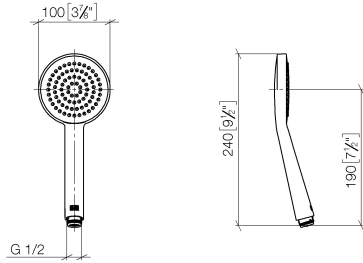

28 025 979

- pomme de douche Ø 100 mm
- COMPACT RAIN, débit max. 5 l/min (à 3 bar)
- avec système anti-calcaire
- raccord 1/2"
- Ce produit contribue au respect des exigences des systèmes d'évaluation des bâtiments écologiques, par exemple LEED®, BREEAM®, DGNB

Avec sécurité anti-retour.

S'adapte aux gammes suivantes : IMO, LULU, MADISON, MEM, TARA, CL.1, LISSÉ, VAIA, META, CYO

	Or clair	28 025 979-26 0010
	Chrome	28 025 979-00 0010
	Platine brossé	28 025 979-06 0010
	Platine	28 025 979-08 0010
	Dark Chrome	28 025 979-19 0010
	Laiton brossé (Or 23cts)	28 025 979-28 0010
	Noir mat	28 025 979-33 0010
	Champagne brossé (Or 22cts)	28 025 979-46 0010
	Champagne (Or 22cts)	28 025 979-47 0010
	Chrome brossé	28 025 979-93 0010
	Dark Platinum brossé	28 025 979-99 0010

28 025 979

mm [inches]

Diagramme de débit

28 025 979

**Version du produit de 4/1/2023**

Les pièces pour les  
autres finitions  
peuvent être  
trouvées ici : Chrome

## ARTICLES GÉNÉRIQUES Douchette à main - Or clair

IMO

28 025 979