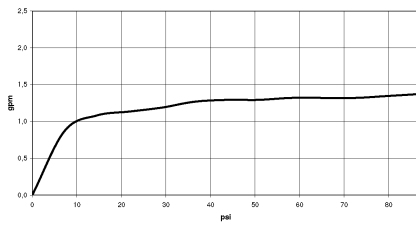

28 025 979

mm [inches]

Diagramme de débit

28 025 979

**Version du produit de 4/1/2023**

Les pièces pour les  
autres finitions  
peuvent être  
trouvées ici : Chrome