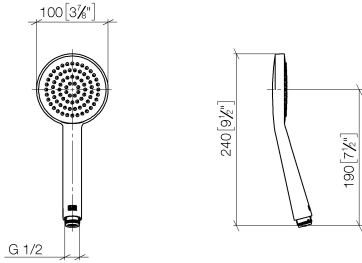

28 025 979

- pomme de douche Ø 100 mm
- COMPACT RAIN, débit max. 5 l/min (à 3 bar)
- avec système anti-calcaire
- raccord 1/2"
- Ce produit contribue au respect des exigences des systèmes d'évaluation des bâtiments écologiques, par exemple LEED®, BREEAM®, DGNB

Avec sécurité anti-retour.

S'adapte aux gammes suivantes : IMO, LULU, MADISON, MEM, TARA, CL.1, LISSÉ, VAIA, META, CYO

	Laiton brossé (Or 23cts)	28 025 979-28 0010
	Chrome	28 025 979-00 0010
	Platine brossé	28 025 979-06 0010
	Platine	28 025 979-08 0010
	Dark Chrome	28 025 979-19 0010
	Or clair	28 025 979-26 0010
	Noir mat	28 025 979-33 0010
	Champagne brossé (Or 22cts)	28 025 979-46 0010
	Champagne (Or 22cts)	28 025 979-47 0010
	Chrome brossé	28 025 979-93 0010
	Dark Platinum brossé	28 025 979-99 0010

28 025 979

mm [inches]