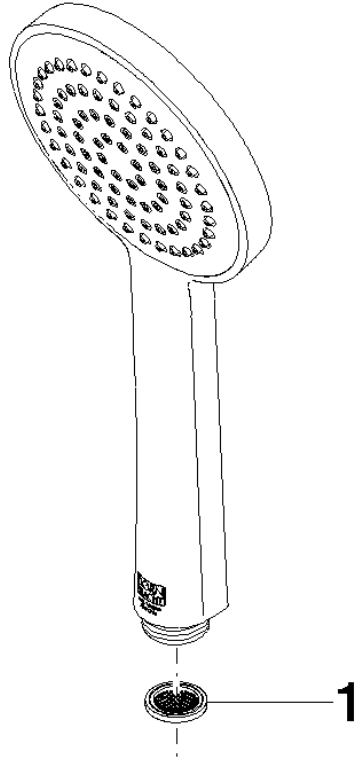

28 025 979

- pomme de douche Ø 100 mm
- COMPACT RAIN, débit max. 5 l/min (à 3 bar)
- avec système anti-calcaire
- raccord 1/2"
- Ce produit contribue au respect des exigences des systèmes d'évaluation des bâtiments écologiques, par exemple LEED®, BREEAM®, DGNB

Avec sécurité anti-retour.

S'adapte aux gammes suivantes : IMO, LULU, MADISON, MEM, TARA, CL.1, LISSÉ, VAIA, META, CYO

	Laiton brossé (Or 23cts)	28 025 979-28 0010
	Chrome	28 025 979-00 0010
	Platine brossé	28 025 979-06 0010
	Platine	28 025 979-08 0010
	Dark Chrome	28 025 979-19 0010
	Or clair	28 025 979-26 0010
	Noir mat	28 025 979-33 0010
	Champagne brossé (Or 22cts)	28 025 979-46 0010
	Champagne (Or 22cts)	28 025 979-47 0010
	Chrome brossé	28 025 979-93 0010
	Dark Platinum brossé	28 025 979-99 0010

28 025 979

mm [inches]

### Diagramme de débit

28 025 979

**Version du produit de 4/1/2023**

Les pièces pour les  
autres finitions  
peuvent être  
trouvées ici : Chrome