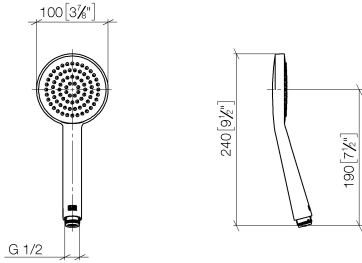

28 025 979

- pomme de douche Ø 100 mm
- COMPACT RAIN, débit max. 5 l/min (à 3 bar)
- avec système anti-calcaire
- raccord 1/2"
- Ce produit contribue au respect des exigences des systèmes d'évaluation des bâtiments écologiques, par exemple LEED®, BREEAM®, DGNB

Avec sécurité anti-retour.

S'adapte aux gammes suivantes : IMO, LULU, MADISON, MEM, TARA, CL.1, LISSÉ, VAIA, META, CYO

	Noir mat	28 025 979-33 0010
	Chrome	28 025 979-00 0010
	Platine brossé	28 025 979-06 0010
	Platine	28 025 979-08 0010
	Dark Chrome	28 025 979-19 0010
	Or clair	28 025 979-26 0010
	Laiton brossé (Or 23cts)	28 025 979-28 0010
	Champagne brossé (Or 22cts)	28 025 979-46 0010
	Champagne (Or 22cts)	28 025 979-47 0010
	Chrome brossé	28 025 979-93 0010
	Dark Platinum brossé	28 025 979-99 0010

28 025 979

mm [inches]

Diagramme de débit

28 025 979

Version du produit de 4/1/2023

Les pièces pour les
autres finitions
peuvent être
trouvées ici : Chrome

ARTICLES GÉNÉRIQUES Douchette à main - Noir mat

IMO