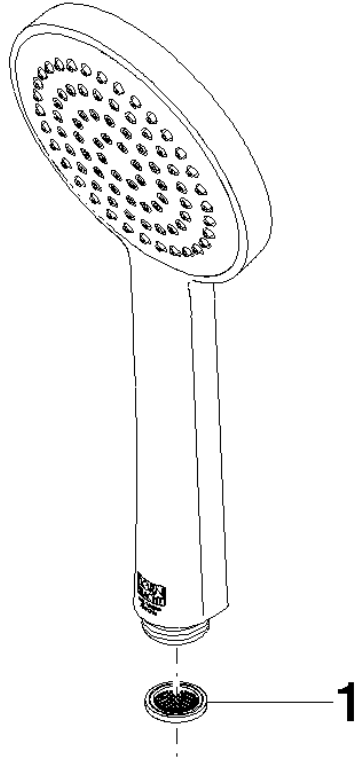

28 025 979

- pomme de douche Ø 100 mm
- COMPACT RAIN, débit max. 5 l/min (à 3 bar)
- avec système anti-calcaire
- raccord 1/2"
- Ce produit contribue au respect des exigences des systèmes d'évaluation des bâtiments écologiques, par exemple LEED®, BREEAM®, DGNB

Avec sécurité anti-retour.

S'adapte aux gammes suivantes : IMO, LULU, MADISON, MEM, TARA, CL.1, LISSÉ, VAIA, META, CYO

	Champagne brossé (Or 22cts)	28 025 979-46 0010
	Chrome	28 025 979-00 0010
	Platine brossé	28 025 979-06 0010
	Platine	28 025 979-08 0010
	Dark Chrome	28 025 979-19 0010
	Or clair	28 025 979-26 0010
	Laiton brossé (Or 23cts)	28 025 979-28 0010
	Noir mat	28 025 979-33 0010
	Champagne (Or 22cts)	28 025 979-47 0010
	Chrome brossé	28 025 979-93 0010
	Dark Platinum brossé	28 025 979-99 0010

28 025 979

mm [inches]

Diagramme de débit

28 025 979

Version du produit de 4/1/2023

Les pièces pour les
autres finitions
peuvent être
trouvées ici : Chrome

ARTICLES GÉNÉRIQUES Douchette à main - Champagne brossé (Or 22cts)