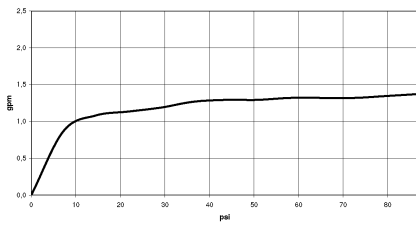

28 025 979

mm [inches]

Diagramme de débit

28 025 979

Version du produit de 4/1/2023

Les pièces pour les
autres finitions
peuvent être
trouvées ici : Chrome

ARTICLES GÉNÉRIQUES Douchette à main - Champagne brossé (Or 22cts)