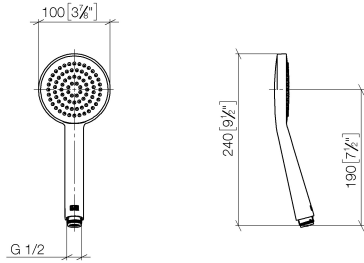

28 025 979

- pomme de douche Ø 100 mm
- COMPACT RAIN, débit max. 5 l/min (à 3 bar)
- avec système anti-calcaire
- raccord 1/2"
- Ce produit contribue au respect des exigences des systèmes d'évaluation des bâtiments écologiques, par exemple LEED®, BREEAM®, DGNB

Avec sécurité anti-retour.

S'adapte aux gammes suivantes : IMO, LULU, MADISON, MEM, TARA, CL.1, LISSÉ, VAIA, META, CYO

	Dark Platinum brossé	28 025 979-99 0010
	Chrome	28 025 979-00 0010
	Platine brossé	28 025 979-06 0010
	Platine	28 025 979-08 0010
	Dark Chrome	28 025 979-19 0010
	Or clair	28 025 979-26 0010
	Laiton brossé (Or 23cts)	28 025 979-28 0010
	Noir mat	28 025 979-33 0010
	Champagne brossé (Or 22cts)	28 025 979-46 0010
	Champagne (Or 22cts)	28 025 979-47 0010
	Chrome brossé	28 025 979-93 0010

28 025 979

mm [inches]

Diagramme de débit

28 025 979

Version du produit de 4/1/2023

Les pièces pour les
autres finitions
peuvent être
trouvées ici : Chrome

ARTICLES GÉNÉRIQUES Douchette à main - Dark Platinum brossé