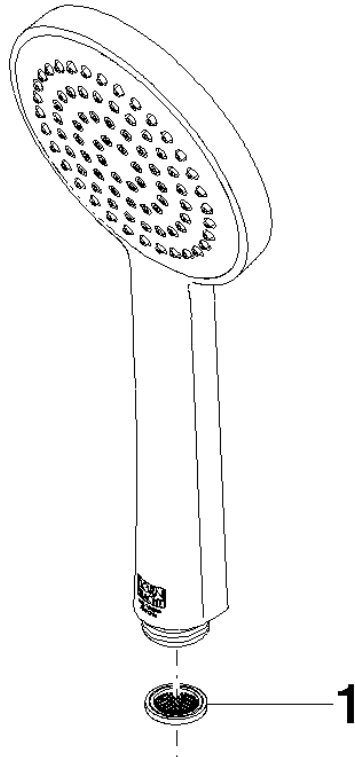

28 025 979

- pomme de douche Ø 100 mm
- COMPACT RAIN, débit max. 5 l/min (à 3 bar)
- avec système anti-calcaire
- raccord 1/2"
- Ce produit contribue au respect des exigences des systèmes d'évaluation des bâtiments écologiques, par exemple LEED®, BREEAM®, DGNB

Avec sécurité anti-retour.

S'adapte aux gammes suivantes : IMO, LULU, MADISON, MEM, TARA, CL.1, LISSÉ, VAIA, META, CYO

	Dark Platinum brossé	28 025 979-99 0010
	Chrome	28 025 979-00 0010
	Platine brossé	28 025 979-06 0010
	Platine	28 025 979-08 0010
	Dark Chrome	28 025 979-19 0010
	Or clair	28 025 979-26 0010
	Laiton brossé (Or 23cts)	28 025 979-28 0010
	Noir mat	28 025 979-33 0010
	Champagne brossé (Or 22cts)	28 025 979-46 0010
	Champagne (Or 22cts)	28 025 979-47 0010
	Chrome brossé	28 025 979-93 0010

28 025 979

mm [inches]

Diagramme de débit

28 025 979

Version du produit de 4/1/2023

Les pièces pour les
autres finitions
peuvent être
trouvées ici : Chrome

ARTICLES GÉNÉRIQUES Douchette à main - Dark Platinum brossé