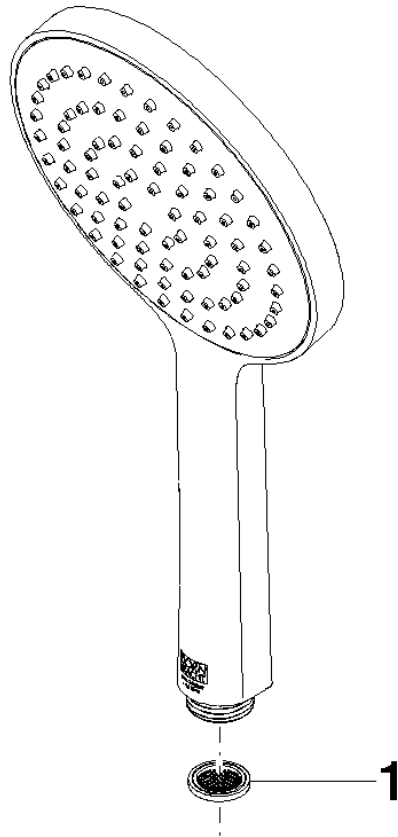

28 027 979

- douche de tête Ø 130 mm
- COMPACT RAIN, débit max. 6,8 l/min (à 3 bar)
- avec système anti-calcaire
- raccord 1/2"
- Ce produit contribue au respect des exigences des systèmes d'évaluation des bâtiments écologiques, par exemple LEED®, BREEAM®, DGNB

Avec sécurité anti-retour.

S'adapte aux gammes suivantes : IMO, LULU, MADISON, MEM, TARA, CL.1, LISSÉ, VAIA, META, CYO

	Chrome	28 027 979-00 0010
	Platine brossé	28 027 979-06 0010
	Platine	28 027 979-08 0010
	Dark Chrome	28 027 979-19 0010
	Or clair	28 027 979-26 0010
	Laiton brossé (Or 23cts)	28 027 979-28 0010
	Noir mat	28 027 979-33 0010
	Champagne brossé (Or 22cts)	28 027 979-46 0010
	Champagne (Or 22cts)	28 027 979-47 0010
	Chrome brossé	28 027 979-93 0010
	Dark Platinum brossé	28 027 979-99 0010

28 027 979

mm [inches]

Diagramme de débit

28 027 979

Version du produit de 4/1/2024

ARTICLES GÉNÉRIQUES Douchette à main - Chrome

IMO

28 027 979