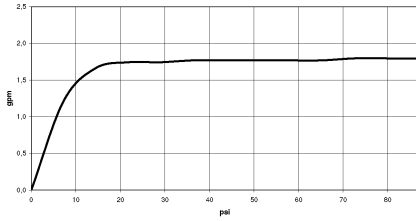

28 027 979

- douche de tête Ø 130 mm
- COMPACT RAIN, débit max. 6,8 l/min (à 3 bar)
- avec système anti-calcaire
- raccord 1/2"
- Ce produit contribue au respect des exigences des systèmes d'évaluation des bâtiments écologiques, par exemple LEED®, BREEAM®, DGNB

28 027 979

mm [inches]

Diagramme de débit

28 027 979

Version du produit de 4/1/2024

ARTICLES GÉNÉRIQUES Douchette à main - Chrome

IMO

28 027 979