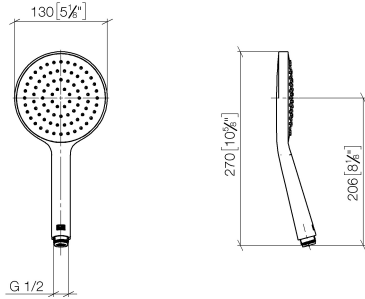

28 027 979

- douche de tête Ø 130 mm
- COMPACT RAIN, débit max. 6,8 l/min (à 3 bar)
- avec système anti-calcaire
- raccord 1/2"
- Ce produit contribue au respect des exigences des systèmes d'évaluation des bâtiments écologiques, par exemple LEED®, BREEAM®, DGNB

Avec sécurité anti-retour.

S'adapte aux gammes suivantes : IMO, LULU, MADISON, MEM, TARA, CL.1, LISSÉ, VAIA, META, CYO

	Chrome	28 027 979-00 0010
	Platine brossé	28 027 979-06 0010
	Platine	28 027 979-08 0010
	Dark Chrome	28 027 979-19 0010
	Or clair	28 027 979-26 0010
	Laiton brossé (Or 23cts)	28 027 979-28 0010
	Noir mat	28 027 979-33 0010
	Champagne brossé (Or 22cts)	28 027 979-46 0010
	Champagne (Or 22cts)	28 027 979-47 0010
	Chrome brossé	28 027 979-93 0010
	Dark Platinum brossé	28 027 979-99 0010

28 027 979

mm [inches]

Diagramme de débit

28 027 979

Version du produit de 4/1/2024

ARTICLES GÉNÉRIQUES Douchette à main - Chrome

IMO

28 027 979