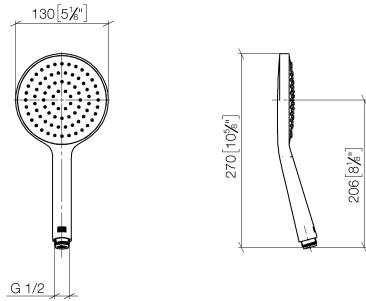

28 027 979

- douche de tête Ø 130 mm
- COMPACT RAIN, débit max. 6,8 l/min (à 3 bar)
- avec système anti-calcaire
- raccord 1/2"
- Ce produit contribue au respect des exigences des systèmes d'évaluation des bâtiments écologiques, par exemple LEED®, BREEAM®, DGNB

Avec sécurité anti-retour.

S'adapte aux gammes suivantes : IMO, LULU, MADISON, MEM, TARA, CL.1, LISSÉ, VAIA, META, CYO

	Platine brossé	28 027 979-06 0010
	Chrome	28 027 979-00 0010
	Platine	28 027 979-08 0010
	Dark Chrome	28 027 979-19 0010
	Or clair	28 027 979-26 0010
	Laiton brossé (Or 23cts)	28 027 979-28 0010
	Noir mat	28 027 979-33 0010
	Champagne brossé (Or 22cts)	28 027 979-46 0010
	Champagne (Or 22cts)	28 027 979-47 0010
	Chrome brossé	28 027 979-93 0010
	Dark Platinum brossé	28 027 979-99 0010

28 027 979

mm [inches]

Diagramme de débit

28 027 979

Version du produit de 4/1/2024

Les pièces pour les
autres finitions
peuvent être
trouvées ici : Chrome

ARTICLES GÉNÉRIQUES Douchette à main - Platine brossé