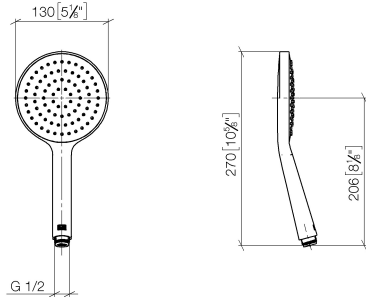

28 027 979

- douche de tête Ø 130 mm
- COMPACT RAIN, débit max. 6,8 l/min (à 3 bar)
- avec système anti-calcaire
- raccord 1/2"
- Ce produit contribue au respect des exigences des systèmes d'évaluation des bâtiments écologiques, par exemple LEED®, BREEAM®, DGNB

Avec sécurité anti-retour.

S'adapte aux gammes suivantes : IMO, LULU, MADISON, MEM, TARA, CL.1, LISSÉ, VAIA, META, CYO

	Platine	28 027 979-08 0010
	Chrome	28 027 979-00 0010
	Platine brossé	28 027 979-06 0010
	Dark Chrome	28 027 979-19 0010
	Or clair	28 027 979-26 0010
	Laiton brossé (Or 23cts)	28 027 979-28 0010
	Noir mat	28 027 979-33 0010
	Champagne brossé (Or 22cts)	28 027 979-46 0010
	Champagne (Or 22cts)	28 027 979-47 0010
	Chrome brossé	28 027 979-93 0010
	Dark Platinum brossé	28 027 979-99 0010

28 027 979

mm [inches]

Diagramme de débit

28 027 979

**Version du produit de 4/1/2024**

Les pièces pour les  
autres finitions  
peuvent être  
trouvées ici : Chrome

## ARTICLES GÉNÉRIQUES Douchette à main - Platine

IMO

28 027 979