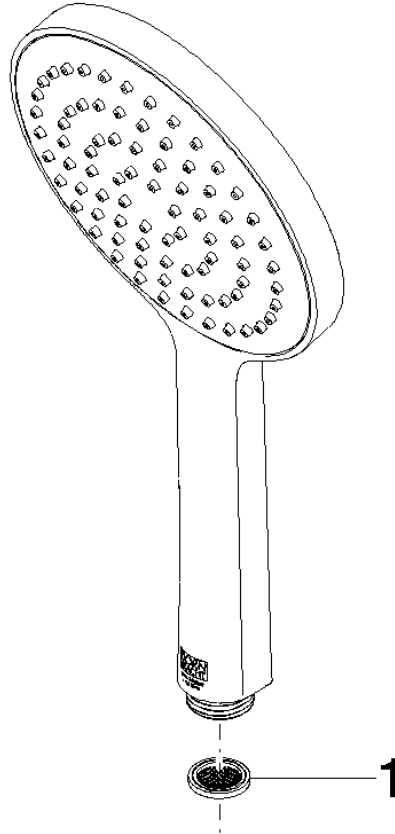

28 027 979

- douche de tête Ø 130 mm
- COMPACT RAIN, débit max. 6,8 l/min (à 3 bar)
- avec système anti-calcaire
- raccord 1/2"
- Ce produit contribue au respect des exigences des systèmes d'évaluation des bâtiments écologiques, par exemple LEED®, BREEAM®, DGNB

Avec sécurité anti-retour.

S'adapte aux gammes suivantes : IMO, LULU, MADISON, MEM, TARA, CL.1, LISSÉ, VAIA, META, CYO

	Laiton brossé (Or 23cts)	28 027 979-28 0010
	Chrome	28 027 979-00 0010
	Platine brossé	28 027 979-06 0010
	Platine	28 027 979-08 0010
	Dark Chrome	28 027 979-19 0010
	Or clair	28 027 979-26 0010
	Noir mat	28 027 979-33 0010
	Champagne brossé (Or 22cts)	28 027 979-46 0010
	Champagne (Or 22cts)	28 027 979-47 0010
	Chrome brossé	28 027 979-93 0010
	Dark Platinum brossé	28 027 979-99 0010

28 027 979

mm [inches]

### Diagramme de débit

28 027 979

**Version du produit de 4/1/2024**

Les pièces pour les  
autres finitions  
peuvent être  
trouvées ici : Chrome