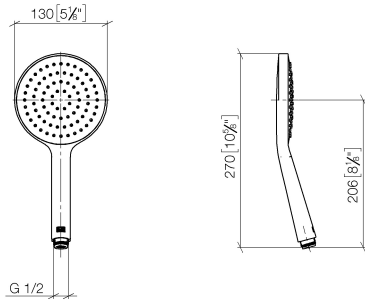

28 027 979

- douche de tête Ø 130 mm
- COMPACT RAIN, débit max. 6,8 l/min (à 3 bar)
- avec système anti-calcaire
- raccord 1/2"
- Ce produit contribue au respect des exigences des systèmes d'évaluation des bâtiments écologiques, par exemple LEED®, BREEAM®, DGNB

Avec sécurité anti-retour.

S'adapte aux gammes suivantes : IMO, LULU, MADISON, MEM, TARA, CL.1, LISSÉ, VAIA, META, CYO

	Noir mat	28 027 979-33 0010
	Chrome	28 027 979-00 0010
	Platine brossé	28 027 979-06 0010
	Platine	28 027 979-08 0010
	Dark Chrome	28 027 979-19 0010
	Or clair	28 027 979-26 0010
	Laiton brossé (Or 23cts)	28 027 979-28 0010
	Champagne brossé (Or 22cts)	28 027 979-46 0010
	Champagne (Or 22cts)	28 027 979-47 0010
	Chrome brossé	28 027 979-93 0010
	Dark Platinum brossé	28 027 979-99 0010

28 027 979

mm [inches]

Diagramme de débit

28 027 979

Version du produit de 4/1/2024

Les pièces pour les
autres finitions
peuvent être
trouvées ici : Chrome

ARTICLES GÉNÉRIQUES Douchette à main - Noir mat

IMO