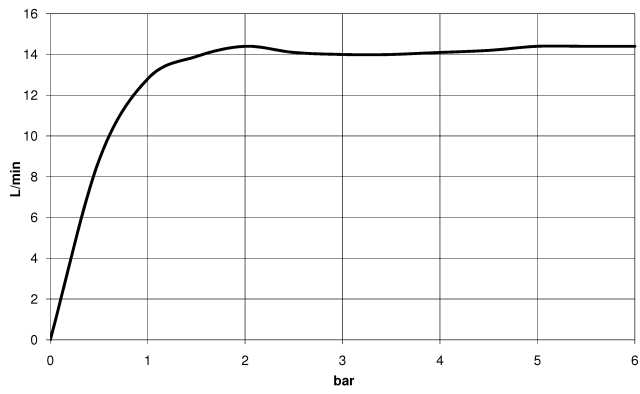

28 029 979

- COMPACT RAIN, débit max. 15 l/min (à 3 bar)
- avec système anti-calcaire
- raccord 1/2"

Avec sécurité anti-retour.

S'adapte aux gammes suivantes : IMO, LULU, MADISON, MEM, TARA, CL.1, LISSÉ, VAIA, META, CYO

	Platine brossé	28 029 979-06
	Chrome	28 029 979-00 0010
	Chrome	28 029 979-00
	Platine brossé	28 029 979-06 0010
	Platine	28 029 979-08
	Platine	28 029 979-08 0010
	Dark Chrome	28 029 979-19 0010
	Dark Chrome	28 029 979-19
	Or clair	28 029 979-26
	Or clair	28 029 979-26 0010
	Laiton brossé (Or 23cts)	28 029 979-28
	Laiton brossé (Or 23cts)	28 029 979-28 0010
	Noir mat	28 029 979-33 0010
	Noir mat	28 029 979-33
	Champagne brossé (Or 22cts)	28 029 979-46 0010
	Champagne brossé (Or 22cts)	28 029 979-46
	Champagne (Or 22cts)	28 029 979-47 0010
	Champagne (Or 22cts)	28 029 979-47
	Chrome brossé	28 029 979-93 0010
	Chrome brossé	28 029 979-93
	Dark Platinum brossé	28 029 979-99
	Dark Platinum brossé	28 029 979-99 0010

28 029 979

mm [inches]

Diagramme de débit

28 029 979

**Version du produit de 4/1/2024**

Les pièces pour les  
autres finitions  
peuvent être  
trouvées ici : Chrome