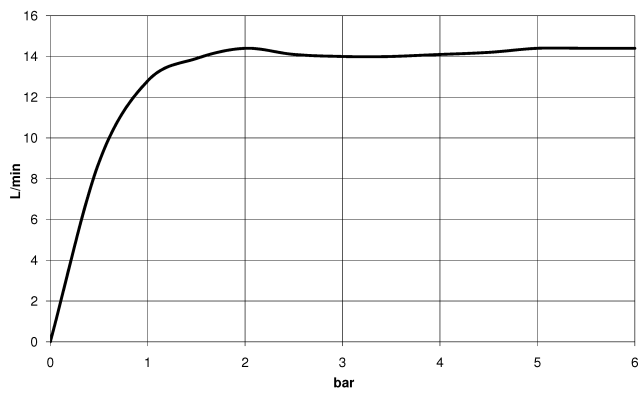

28 029 979

mm [inches]

Diagramme de débit

28 029 979

Version du produit de 4/1/2024

Les pièces pour les
autres finitions
peuvent être
trouvées ici : Chrome

ARTICLES GÉNÉRIQUES Douchette à main - Platine

IMO