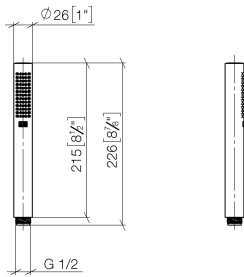

28 029 979

mm [inches]

Diagramme de débit

28 029 979

Version du produit de 4/1/2024

Les pièces pour les
autres finitions
peuvent être
trouvées ici : Chrome

ARTICLES GÉNÉRIQUES Douchette à main - Platine

IMO