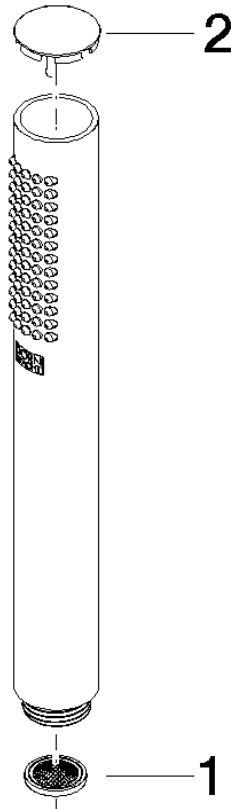

28 029 979

- COMPACT RAIN, débit max. 6,8 l/min (à 3 bar)
- avec système anti-calcaire
- raccord 1/2"
- Ce produit contribue au respect des exigences des systèmes d'évaluation des bâtiments écologiques, par exemple LEED®, BREEAM®, DGNB

Avec sécurité anti-retour.

S'adapte aux gammes suivantes : IMO, LULU, MADISON, MEM, TARA, CL.1, LISSÉ, VAIA, META, CYO

	Platine	28 029 979-08 0010
	Chrome	28 029 979-00 0010
	Chrome	28 029 979-00
	Platine brossé	28 029 979-06 0010
	Platine brossé	28 029 979-06
	Platine	28 029 979-08
	Dark Chrome	28 029 979-19 0010
	Dark Chrome	28 029 979-19
	Or clair	28 029 979-26
	Or clair	28 029 979-26 0010
	Laiton brossé (Or 23cts)	28 029 979-28
	Laiton brossé (Or 23cts)	28 029 979-28 0010
	Noir mat	28 029 979-33 0010
	Noir mat	28 029 979-33
	Champagne brossé (Or 22cts)	28 029 979-46 0010
	Champagne brossé (Or 22cts)	28 029 979-46
	Champagne (Or 22cts)	28 029 979-47 0010
	Champagne (Or 22cts)	28 029 979-47
	Chrome brossé	28 029 979-93 0010
	Chrome brossé	28 029 979-93
	Dark Platinum brossé	28 029 979-99
	Dark Platinum brossé	28 029 979-99 0010

28 029 979

mm [inches]

Diagramme de débit

28 029 979

Version du produit de 4/1/2024

Les pièces pour les
autres finitions
peuvent être
trouvées ici : Chrome

ARTICLES GÉNÉRIQUES Douchette à main - Platine

IMO

28 029 979

Liste des pièces de rechange

Version du produit de 4/1/2024

N°	Article Numéro	Désignation	Fréquence de montage	Délai de livraison
	09 23 01 039 90	tamis	2	2