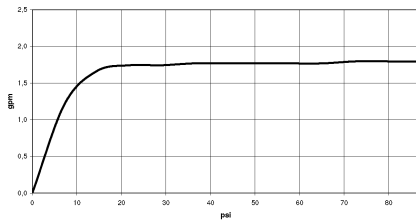

28 029 979

mm [inches]

Diagramme de débit

28 029 979

Version du produit de 4/1/2024

Les pièces pour les
autres finitions
peuvent être
trouvées ici : Chrome

ARTICLES GÉNÉRIQUES Douchette à main - Platine

IMO