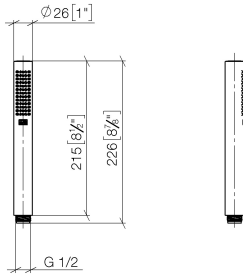

28 029 979

mm [inches]

Diagramme de débit

28 029 979

Version du produit de 4/1/2024

Les pièces pour les
autres finitions
peuvent être
trouvées ici : Chrome

ARTICLES GÉNÉRIQUES Douchette à main - Platine

IMO