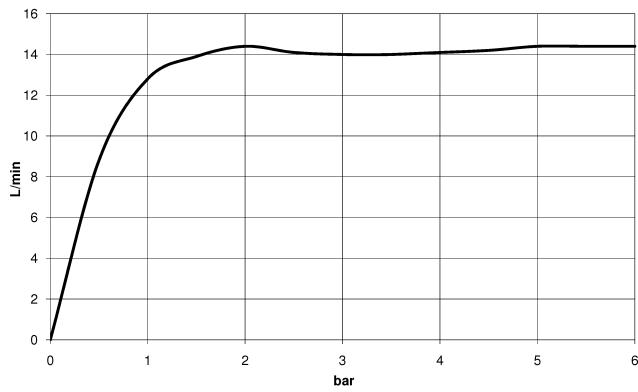

28 029 979

mm [inches]

Diagramme de débit

28 029 979

Version du produit de 4/1/2024

Les pièces pour les
autres finitions
peuvent être
trouvées ici : Chrome

ARTICLES GÉNÉRIQUES Douchette à main - Laiton brossé (Or 23cts)