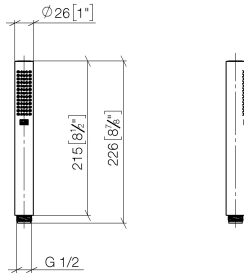

28 029 979

mm [inches]

Diagramme de débit

28 029 979

Version du produit de 4/1/2024

Les pièces pour les
autres finitions
peuvent être
trouvées ici : Chrome

ARTICLES GÉNÉRIQUES Douchette à main - Laiton brossé (Or 23cts)