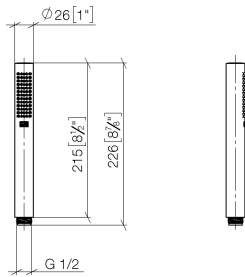

28 029 979

mm [inches]

Diagramme de débit

28 029 979

Version du produit de 4/1/2024

Les pièces pour les
autres finitions
peuvent être
trouvées ici : Chrome

ARTICLES GÉNÉRIQUES Douchette à main - Noir mat

IMO