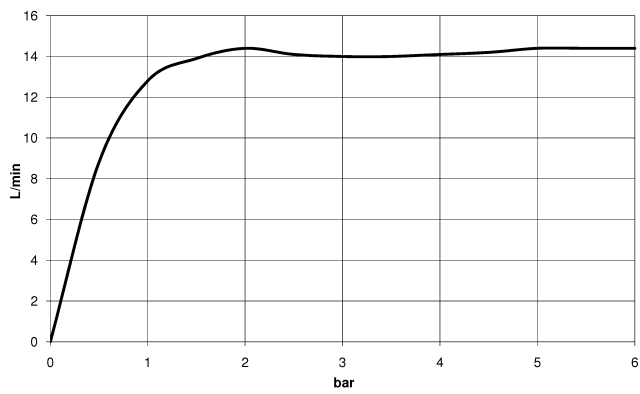

28 029 979

mm [inches]

Diagramme de débit

28 029 979

Version du produit de 4/1/2024

Les pièces pour les
autres finitions
peuvent être
trouvées ici : Chrome

ARTICLES GÉNÉRIQUES Douchette à main - Noir mat

IMO