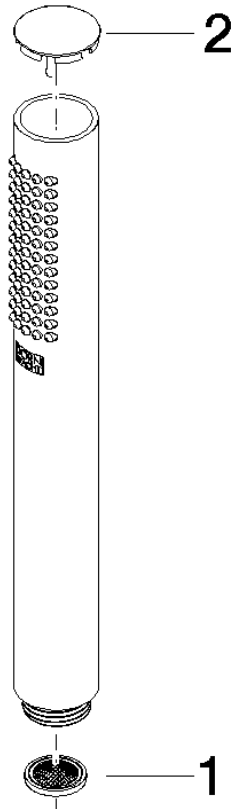

28 029 979

- COMPACT RAIN, débit max. 15 l/min (à 3 bar)
- avec système anti-calcaire
- raccord 1/2"

Avec sécurité anti-retour.

S'adapte aux gammes suivantes : IMO, LULU, MADISON, MEM, TARA, CL.1, LISSÉ, VAIA, META, CYO

	Noir mat	28 029 979-33
	Chrome	28 029 979-00 0010
	Chrome	28 029 979-00
	Platine brossé	28 029 979-06 0010
	Platine brossé	28 029 979-06
	Platine	28 029 979-08
	Platine	28 029 979-08 0010
	Dark Chrome	28 029 979-19 0010
	Dark Chrome	28 029 979-19
	Or clair	28 029 979-26
	Or clair	28 029 979-26 0010
	Laiton brossé (Or 23cts)	28 029 979-28
	Laiton brossé (Or 23cts)	28 029 979-28 0010
	Noir mat	28 029 979-33 0010
	Champagne brossé (Or 22cts)	28 029 979-46 0010
	Champagne brossé (Or 22cts)	28 029 979-46
	Champagne (Or 22cts)	28 029 979-47 0010
	Champagne (Or 22cts)	28 029 979-47
	Chrome brossé	28 029 979-93 0010
	Chrome brossé	28 029 979-93
	Dark Platinum brossé	28 029 979-99
	Dark Platinum brossé	28 029 979-99 0010

28 029 979

mm [inches]

Diagramme de débit

28 029 979

Version du produit de 4/1/2024

Les pièces pour les
autres finitions
peuvent être
trouvées ici : Chrome

ARTICLES GÉNÉRIQUES Douchette à main - Noir mat

IMO

28 029 979

Liste des pièces de rechange

Version du produit de 4/1/2024

N°	Article Numéro	Désignation	Fréquence de montage	Délai de livraison
	09 23 01 039 90	tamis	2	2