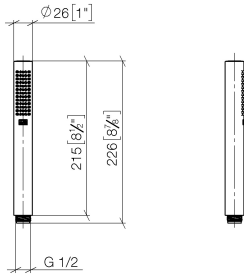

28 029 979

- COMPACT RAIN, débit max. 15 l/min (à 3 bar)
- avec système anti-calcaire
- raccord 1/2"

Avec sécurité anti-retour.

S'adapte aux gammes suivantes : IMO, LULU, MADISON, MEM, TARA, CL.1, LISSÉ, VAIA, META, CYO

28 029 979

mm [inches]