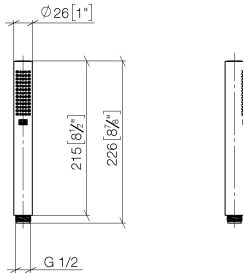

28 029 979

- COMPACT RAIN, débit max. 6,8 l/min (à 3 bar)
- avec système anti-calcaire
- raccord 1/2"
- Ce produit contribue au respect des exigences des systèmes d'évaluation des bâtiments écologiques, par exemple LEED®, BREEAM®, DGNB

Avec sécurité anti-retour.

S'adapte aux gammes suivantes : IMO, LULU, MADISON, MEM, TARA, CL.1, LISSÉ, VAIA, META, CYO

	Champagne brossé (Or 22cts)	28 029 979-46 0010
	Chrome	28 029 979-00 0010
	Chrome	28 029 979-00
	Platine brossé	28 029 979-06 0010
	Platine brossé	28 029 979-06
	Platine	28 029 979-08
	Platine	28 029 979-08 0010
	Dark Chrome	28 029 979-19 0010
	Dark Chrome	28 029 979-19
	Or clair	28 029 979-26
	Or clair	28 029 979-26 0010
	Laiton brossé (Or 23cts)	28 029 979-28
	Laiton brossé (Or 23cts)	28 029 979-28 0010
	Noir mat	28 029 979-33 0010
	Noir mat	28 029 979-33
	Champagne brossé (Or 22cts)	28 029 979-46
	Champagne (Or 22cts)	28 029 979-47 0010
	Champagne (Or 22cts)	28 029 979-47
	Chrome brossé	28 029 979-93 0010
	Chrome brossé	28 029 979-93
	Dark Platinum brossé	28 029 979-99
	Dark Platinum brossé	28 029 979-99 0010

28 029 979

mm [inches]