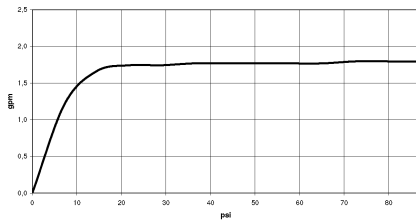

Diagramme de débit