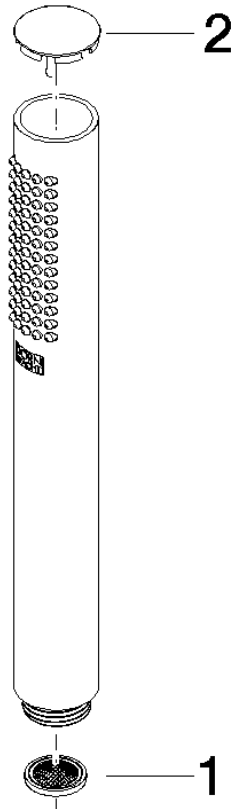

Avec sécurité anti-retour.

S'adapte aux gammes suivantes : IMO, LULU, MADISON, MEM, TARA, CL.1, LISSÉ, VAIA, META, CYO

	Champagne brossé (Or 22cts)	28 029 979-46 0010
	Chrome	28 029 979-00 0010
	Chrome	28 029 979-00
	Platine brossé	28 029 979-06 0010
	Platine brossé	28 029 979-06
	Platine	28 029 979-08
	Platine	28 029 979-08 0010
	Dark Chrome	28 029 979-19 0010
	Dark Chrome	28 029 979-19
	Or clair	28 029 979-26
	Or clair	28 029 979-26 0010
	Laiton brossé (Or 23cts)	28 029 979-28
	Laiton brossé (Or 23cts)	28 029 979-28 0010
	Noir mat	28 029 979-33 0010
	Noir mat	28 029 979-33
	Champagne brossé (Or 22cts)	28 029 979-46
	Champagne (Or 22cts)	28 029 979-47 0010
	Champagne (Or 22cts)	28 029 979-47
	Chrome brossé	28 029 979-93 0010
	Chrome brossé	28 029 979-93
	Dark Platinum brossé	28 029 979-99
	Dark Platinum brossé	28 029 979-99 0010

28 029 979

mm [inches]

### Diagramme de débit

28 029 979

**Version du produit de 4/1/2024**

Les pièces pour les  
autres finitions  
peuvent être  
trouvées ici : Chrome

### Liste des pièces de rechange

Version du produit de 4/1/2024

N°	Article Numéro	Désignation	Fréquence de montage	Délai de livraison
	09 23 01 039 90	tamis	2	2