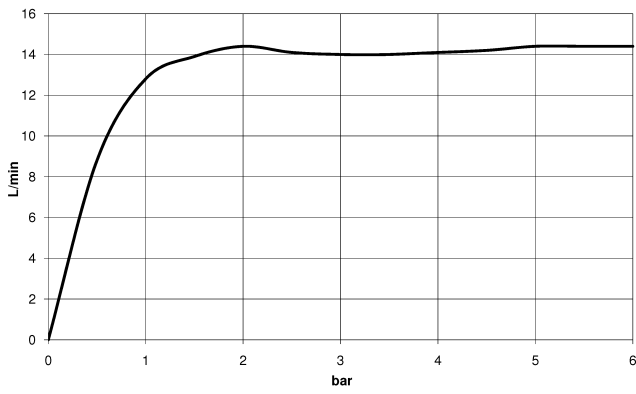

Diagramme de débit