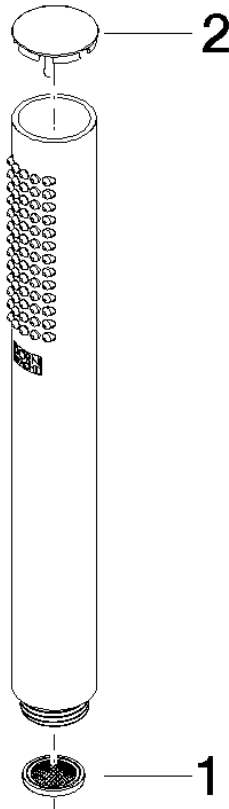

28 029 979

- COMPACT RAIN, débit max. 15 l/min (à 3 bar)
- avec système anti-calcaire
- raccord 1/2"

Avec sécurité anti-retour.

S'adapte aux gammes suivantes : IMO, LULU, MADISON, MEM, TARA, CL.1, LISSÉ, VAIA, META, CYO

	Champagne (Or 22cts)	28 029 979-47
	Chrome	28 029 979-00 0010
	Chrome	28 029 979-00
	Platine brossé	28 029 979-06 0010
	Platine brossé	28 029 979-06
	Platine	28 029 979-08
	Platine	28 029 979-08 0010
	Dark Chrome	28 029 979-19 0010
	Dark Chrome	28 029 979-19
	Or clair	28 029 979-26
	Or clair	28 029 979-26 0010
	Laiton brossé (Or 23cts)	28 029 979-28
	Laiton brossé (Or 23cts)	28 029 979-28 0010
	Noir mat	28 029 979-33 0010
	Noir mat	28 029 979-33
	Champagne brossé (Or 22cts)	28 029 979-46 0010
	Champagne brossé (Or 22cts)	28 029 979-46
	Champagne (Or 22cts)	28 029 979-47 0010
	Chrome brossé	28 029 979-93 0010
	Chrome brossé	28 029 979-93
	Dark Platinum brossé	28 029 979-99
	Dark Platinum brossé	28 029 979-99 0010

28 029 979

mm [inches]

### Diagramme de débit

28 029 979

**Version du produit de 4/1/2024**

Les pièces pour les  
autres finitions  
peuvent être  
trouvées ici : Chrome