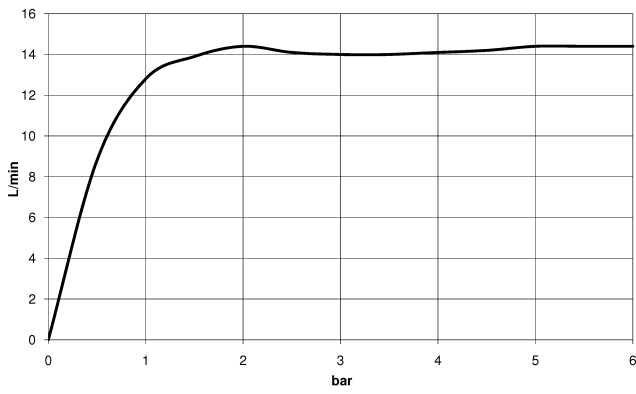

28 029 979

- COMPACT RAIN, débit max. 15 l/min (à 3 bar)
- avec système anti-calcaire
- raccord 1/2"

Avec sécurité anti-retour.

S'adapte aux gammes suivantes : IMO, LULU, MADISON, MEM, TARA, CL.1, LISSÉ, VAIA, META, CYO

	Chrome brossé	28 029 979-93
	Chrome	28 029 979-00 0010
	Chrome	28 029 979-00
	Platine brossé	28 029 979-06 0010
	Platine brossé	28 029 979-06
	Platine	28 029 979-08
	Platine	28 029 979-08 0010
	Dark Chrome	28 029 979-19 0010
	Dark Chrome	28 029 979-19
	Or clair	28 029 979-26
	Or clair	28 029 979-26 0010
	Laiton brossé (Or 23cts)	28 029 979-28
	Laiton brossé (Or 23cts)	28 029 979-28 0010
	Noir mat	28 029 979-33 0010
	Noir mat	28 029 979-33
	Champagne brossé (Or 22cts)	28 029 979-46 0010
	Champagne brossé (Or 22cts)	28 029 979-46
	Champagne (Or 22cts)	28 029 979-47 0010
	Champagne (Or 22cts)	28 029 979-47
	Chrome brossé	28 029 979-93 0010
	Dark Platinum brossé	28 029 979-99
	Dark Platinum brossé	28 029 979-99 0010

28 029 979

mm [inches]

Diagramme de débit

28 029 979

**Version du produit de 4/1/2024**

Les pièces pour les  
autres finitions  
peuvent être  
trouvées ici : Chrome