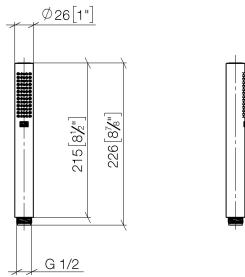

28 029 979

mm [inches]

Diagramme de débit

28 029 979

Version du produit de 4/1/2024

Les pièces pour les
autres finitions
peuvent être
trouvées ici : Chrome

ARTICLES GÉNÉRIQUES Douchette à main - Dark Platinum brossé