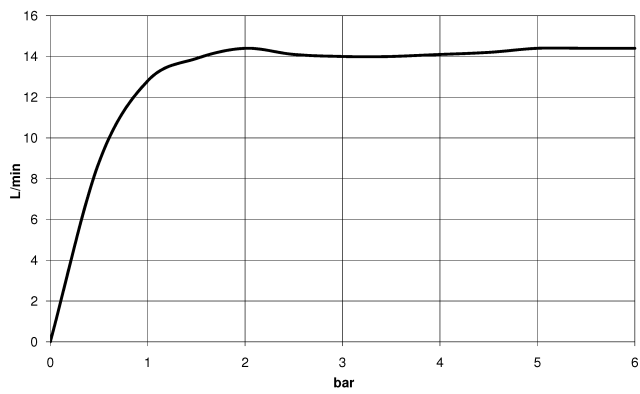

28 029 979

mm [inches]

Diagramme de débit

28 029 979

Version du produit de 4/1/2024

Les pièces pour les
autres finitions
peuvent être
trouvées ici : Chrome

ARTICLES GÉNÉRIQUES Douchette à main - Dark Platinum brossé