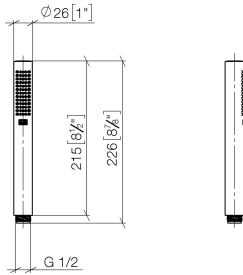

28 029 979

mm [inches]

Diagramme de débit

28 029 979

Version du produit de 4/1/2024

Les pièces pour les
autres finitions
peuvent être
trouvées ici : Chrome

ARTICLES GÉNÉRIQUES Douchette à main - Dark Platinum brossé