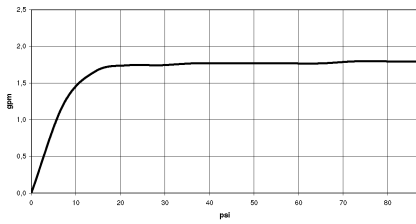

28 029 979

mm [inches]

Diagramme de débit

28 029 979

Version du produit de 4/1/2024

Les pièces pour les
autres finitions
peuvent être
trouvées ici : Chrome

ARTICLES GÉNÉRIQUES Douchette à main - Dark Platinum brossé