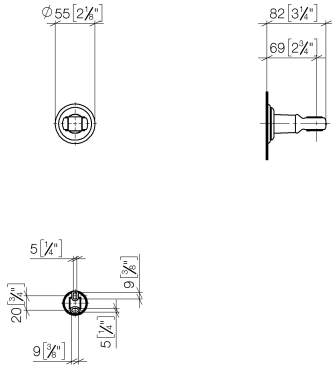

28 050 361

• rosace Ø 55 mm

| | | |
|------------------------------------------------------------------------------------|--------------------------|---------------|
|  | Platine brossé | 28 050 361-06 |
|  | Chrome | 28 050 361-00 |
|  | Platine | 28 050 361-08 |
|  | Laiton (Or 23cts) | 28 050 361-09 |
|  | Laiton brossé (Or 23cts) | 28 050 361-28 |
|  | Dark Platinum brossé | 28 050 361-99 |

28 050 361

mm [inches]

28 050 361

Version du produit de 7/3/2016

Les pièces pour les
autres finitions
peuvent être
trouvées ici : Chrome

28 050 361

Liste des pièces de rechange

Version du produit de 7/3/2016

| N° | Article Numéro | Désignation | Fréquence de montage | Délai de livraison |
|----|--------------------|-------------|----------------------|--------------------|
| | 90 18 40 035 00 90 | douille | 4 | 2 |