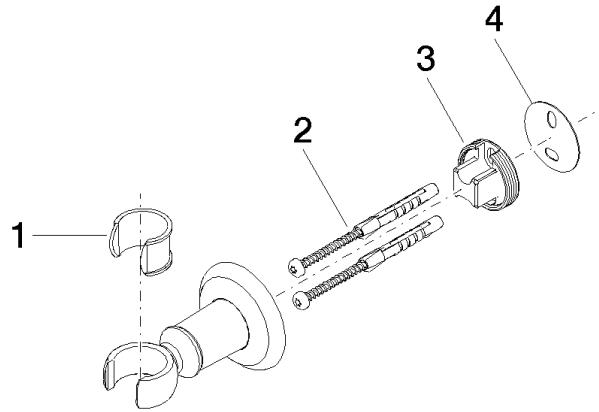

28 050 361

• rosace Ø 55 mm

| | | |
|------------------------------------------------------------------------------------|--------------------------|---------------|
|  | Platine brossé | 28 050 361-06 |
|  | Chrome | 28 050 361-00 |
|  | Platine | 28 050 361-08 |
|  | Laiton (Or 23cts) | 28 050 361-09 |
|  | Laiton brossé (Or 23cts) | 28 050 361-28 |
|  | Dark Platinum brossé | 28 050 361-99 |

28 050 361

mm [inches]

28 050 361

Version du produit de 7/3/2016

Les pièces pour les
autres finitions
peuvent être
trouvées ici : Chrome

28 050 361

Liste des pièces de rechange

Version du produit de 7/3/2016

| N° | Article Numéro | Désignation | Fréquence de montage | Délai de livraison |
|----|--------------------|-------------|----------------------|--------------------|
| | 90 18 40 035 00 90 | douille | 4 | 2 |