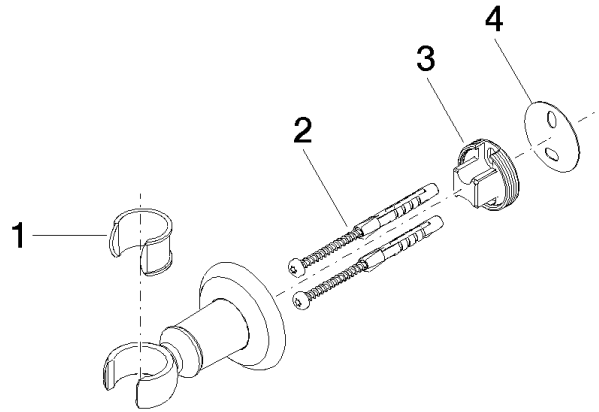

28 050 361

• rosace Ø 55 mm

	Platine	28 050 361-08
	Chrome	28 050 361-00
	Platine brossé	28 050 361-06
	Laiton (Or 23cts)	28 050 361-09
	Laiton brossé (Or 23cts)	28 050 361-28
	Dark Platinum brossé	28 050 361-99

28 050 361

mm [inches]

28 050 361

**Version du produit de 7/3/2016**

Les pièces pour les  
autres finitions  
peuvent être  
trouvées ici : [Chrome](#)

28 050 361

## Liste des pièces de rechange

Version du produit de 7/3/2016

N°	Article Numéro	Désignation	Fréquence de montage	Délai de livraison
	90 18 40 035 00 90	douille	4	2