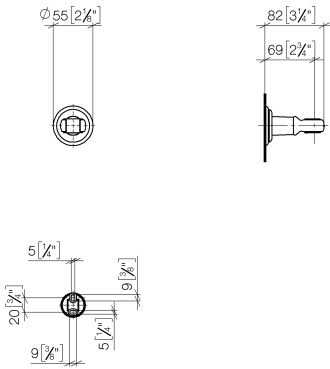

28 050 361

• rosace Ø 55 mm

	Platine	28 050 361-08
	Chrome	28 050 361-00
	Platine brossé	28 050 361-06
	Laiton (Or 23cts)	28 050 361-09
	Laiton brossé (Or 23cts)	28 050 361-28
	Dark Platinum brossé	28 050 361-99

28 050 361

mm [inches]

28 050 361

**Version du produit de 7/3/2016**

Les pièces pour les  
autres finitions  
peuvent être  
trouvées ici : [Chrome](#)

28 050 361

## Liste des pièces de rechange

Version du produit de 7/3/2016

N°	Article Numéro	Désignation	Fréquence de montage	Délai de livraison
	90 18 40 035 00 90	douille	4	2