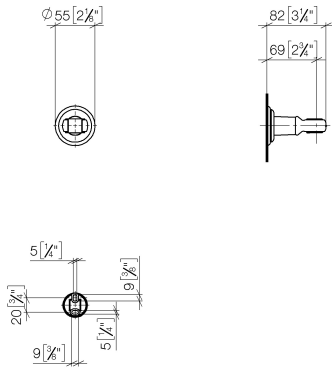

28 050 361

• rosace Ø 55 mm

	Laiton (Or 23cts)	28 050 361-09
	Chrome	28 050 361-00
	Platine brossé	28 050 361-06
	Platine	28 050 361-08
	Laiton brossé (Or 23cts)	28 050 361-28
	Dark Platinum brossé	28 050 361-99

28 050 361

mm [inches]

28 050 361

Version du produit de 7/3/2016

Les pièces pour les
autres finitions
peuvent être
trouvées ici : Chrome

28 050 361

Liste des pièces de rechange

Version du produit de 7/3/2016

N°	Article Numéro	Désignation	Fréquence de montage	Délai de livraison
	90 18 40 035 00 90	douille	4	2