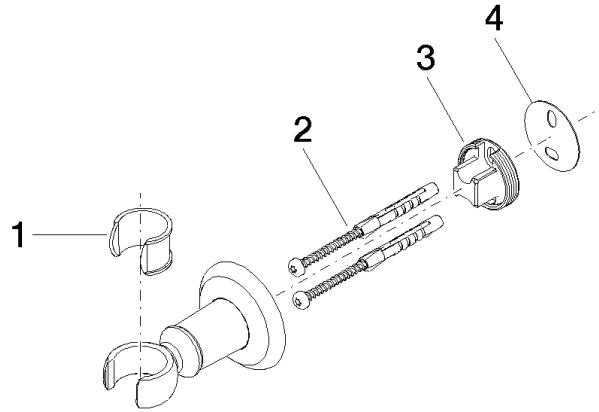

28 050 361

• rosace Ø 55 mm

	Laiton brossé (Or 23cts)	28 050 361-28
	Chrome	28 050 361-00
	Platine brossé	28 050 361-06
	Platine	28 050 361-08
	Laiton (Or 23cts)	28 050 361-09
	Dark Platinum brossé	28 050 361-99

28 050 361

mm [inches]

28 050 361

Les pièces pour les  
autres finitions  
peuvent être  
trouvées ici : Chrome

## Liste des pièces de rechange