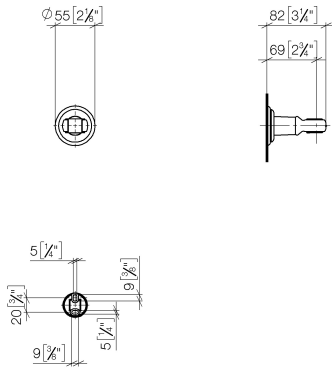

28 050 361

• rosace Ø 55 mm

	Laiton brossé (Or 23cts)	28 050 361-28
	Chrome	28 050 361-00
	Platine brossé	28 050 361-06
	Platine	28 050 361-08
	Laiton (Or 23cts)	28 050 361-09
	Dark Platinum brossé	28 050 361-99

28 050 361

mm [inches]

28 050 361

Les pièces pour les  
autres finitions  
peuvent être  
trouvées ici : Chrome

## Liste des pièces de rechange