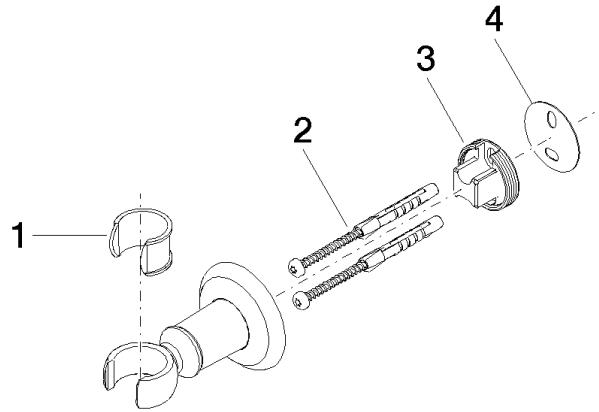

28 050 361

• rosace Ø 55 mm

	Dark Platinum brossé	28 050 361-99
	Chrome	28 050 361-00
	Platine brossé	28 050 361-06
	Platine	28 050 361-08
	Laiton (Or 23cts)	28 050 361-09
	Laiton brossé (Or 23cts)	28 050 361-28

28 050 361

mm [inches]

28 050 361

Version du produit de 7/3/2016

Les pièces pour les
autres finitions
peuvent être
trouvées ici : [Chrome](#)

28 050 361

Liste des pièces de rechange

Version du produit de 7/3/2016

N°	Article Numéro	Désignation	Fréquence de montage	Délai de livraison
	90 18 40 035 00 90	douille	4	2