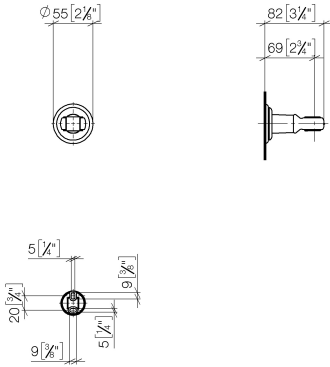

28 050 361

• rosace Ø 55 mm

	Dark Platinum brossé	28 050 361-99
	Chrome	28 050 361-00
	Platine brossé	28 050 361-06
	Platine	28 050 361-08
	Laiton (Or 23cts)	28 050 361-09
	Laiton brossé (Or 23cts)	28 050 361-28

28 050 361

mm [inches]

28 050 361

Version du produit de 7/3/2016

Les pièces pour les
autres finitions
peuvent être
trouvées ici : [Chrome](#)

28 050 361

Liste des pièces de rechange

Version du produit de 7/3/2016

N°	Article Numéro	Désignation	Fréquence de montage	Délai de livraison
	90 18 40 035 00 90	douille	4	2