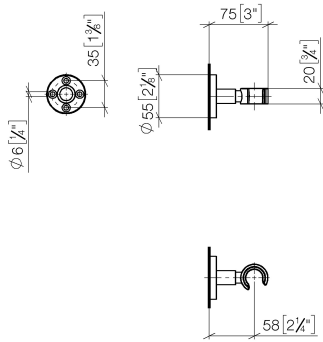

28 050 625

• rosace Ø 55 mm

S'adapte aux gammes suivantes : TARA,
META

	Chrome	28 050 625-00
	Platine brossé	28 050 625-06
	Dark Chrome	28 050 625-19
	Or clair	28 050 625-26
	Or clair brossé	28 050 625-27
	Laiton brossé (Or 23cts)	28 050 625-28
	Noir mat	28 050 625-33
	Bronze brossé	28 050 625-42
	Champagne brossé (Or 22cts)	28 050 625-46
	Champagne (Or 22cts)	28 050 625-47
	Chrome brossé	28 050 625-93
	Dark Platinum brossé	28 050 625-99

28 050 625

mm [inches]

28 050 625

Les pièces pour les autres finitions peuvent être trouvées ici : [Platine brossé](#)

Liste des pièces de rechange

N°	Article Numéro	Désignation	Fréquence de montage	Délai de livraison
1	05 17 62 500 00 90	set de fixation	1	2
2	90 14 10 032 00 90	joint	1	2
3	08 27 62 500-00	rosace	1	10
4	08 17 62 550-00	patte de fixation	1	10
5	08 18 50 585 90	vis	1	2
6	90 18 40 035 00 90	douille	1	2
7	09 17 20 014-00	patte de fixation	1	10