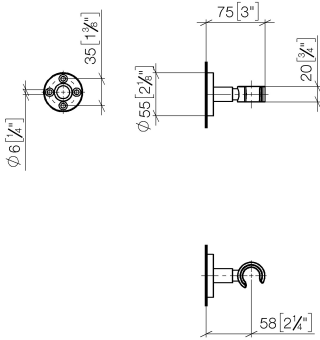

28 050 625

● rosace Ø 55 mm

S'adapte aux gammes suivantes : TARA,  
META

	Platine brossé	28 050 625-06
	Chrome	28 050 625-00
	Dark Chrome	28 050 625-19
	Or clair	28 050 625-26
	Or clair brossé	28 050 625-27
	Laiton brossé (Or 23cts)	28 050 625-28
	Noir mat	28 050 625-33
	Bronze brossé	28 050 625-42
	Champagne brossé (Or 22cts)	28 050 625-46
	Champagne (Or 22cts)	28 050 625-47
	Chrome brossé	28 050 625-93
	Dark Platinum brossé	28 050 625-99

28 050 625

mm [inches]

28 050 625

Version du produit de 10/1/2023

Les pièces pour les  
autres finitions  
peuvent être  
trouvées ici : Chrome

## Support de douchette - Platine brossé

TARA

28 050 625

### Liste des pièces de rechange

Version du produit de 10/1/2023

N°	Article Numéro	Désignation	Fréquence de montage	Délai de livraison
	05 17 62 500 00 90	set de fixation	7	2