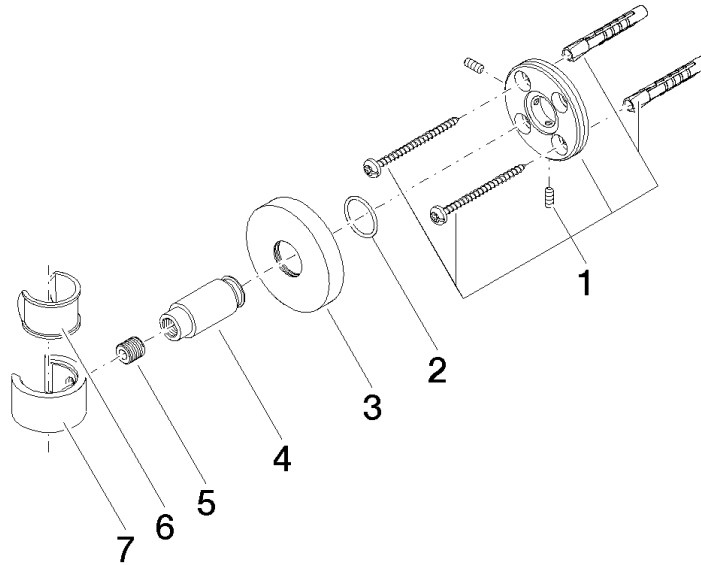

28 050 625

● rosace Ø 55 mm

S'adapte aux gammes suivantes : TARA,  
META

	Platine brossé	28 050 625-06
	Chrome	28 050 625-00
	Dark Chrome	28 050 625-19
	Or clair	28 050 625-26
	Or clair brossé	28 050 625-27
	Laiton brossé (Or 23cts)	28 050 625-28
	Noir mat	28 050 625-33
	Bronze brossé	28 050 625-42
	Champagne brossé (Or 22cts)	28 050 625-46
	Champagne (Or 22cts)	28 050 625-47
	Chrome brossé	28 050 625-93
	Dark Platinum brossé	28 050 625-99

28 050 625

mm [inches]

28 050 625

Version du produit de 10/1/2023

Les pièces pour les  
autres finitions  
peuvent être  
trouvées ici : Chrome

## Support de douchette - Platine brossé

TARA

28 050 625