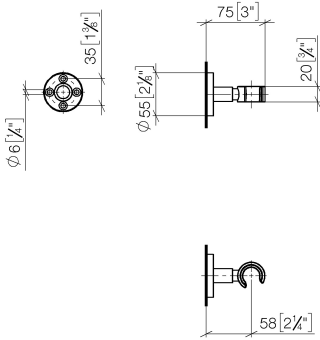

28 050 625

• rosace Ø 55 mm

S'adapte aux gammes suivantes : TARA,
META

	Dark Chrome	28 050 625-19
	Chrome	28 050 625-00
	Platine brossé	28 050 625-06
	Or clair	28 050 625-26
	Or clair brossé	28 050 625-27
	Laiton brossé (Or 23cts)	28 050 625-28
	Noir mat	28 050 625-33
	Bronze brossé	28 050 625-42
	Champagne brossé (Or 22cts)	28 050 625-46
	Champagne (Or 22cts)	28 050 625-47
	Chrome brossé	28 050 625-93
	Dark Platinum brossé	28 050 625-99

28 050 625

mm [inches]

28 050 625

Les pièces pour les
autres finitions
peuvent être
trouvées ici : Chrome

Liste des pièces de rechange