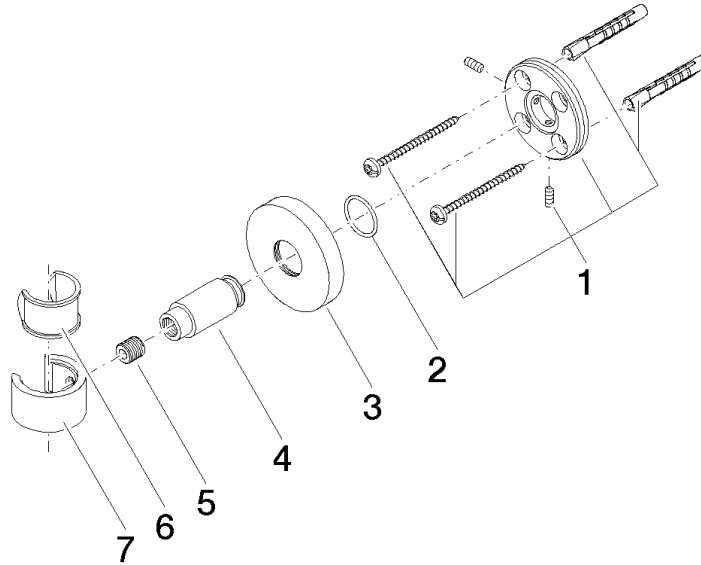

28 050 625

• rosace Ø 55 mm

S'adapte aux gammes suivantes : TARA,
META

	Dark Chrome	28 050 625-19
	Chrome	28 050 625-00
	Platine brossé	28 050 625-06
	Or clair	28 050 625-26
	Or clair brossé	28 050 625-27
	Laiton brossé (Or 23cts)	28 050 625-28
	Noir mat	28 050 625-33
	Bronze brossé	28 050 625-42
	Champagne brossé (Or 22cts)	28 050 625-46
	Champagne (Or 22cts)	28 050 625-47
	Chrome brossé	28 050 625-93
	Dark Platinum brossé	28 050 625-99

28 050 625

mm [inches]

28 050 625

Les pièces pour les
autres finitions
peuvent être
trouvées ici : Chrome

Liste des pièces de rechange