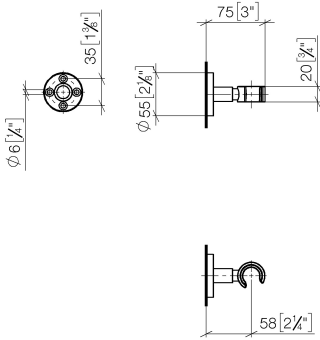

28 050 625

● rosace Ø 55 mm

S'adapte aux gammes suivantes : TARA,
META

	Or clair	28 050 625-26
	Chrome	28 050 625-00
	Platine brossé	28 050 625-06
	Dark Chrome	28 050 625-19
	Or clair brossé	28 050 625-27
	Laiton brossé (Or 23cts)	28 050 625-28
	Noir mat	28 050 625-33
	Bronze brossé	28 050 625-42
	Champagne brossé (Or 22cts)	28 050 625-46
	Champagne (Or 22cts)	28 050 625-47
	Chrome brossé	28 050 625-93
	Dark Platinum brossé	28 050 625-99

28 050 625

mm [inches]

Version du produit de 10/1/2023

Les pièces pour les
autres finitions
peuvent être
trouvées ici : Chrome

Support de douchette - Or clair

TARA

28 050 625

Liste des pièces de rechange

Version du produit de 10/1/2023

N°	Article Numéro	Désignation	Fréquence de montage	Délai de livraison
	05 17 62 500 00 90	set de fixation	7	2