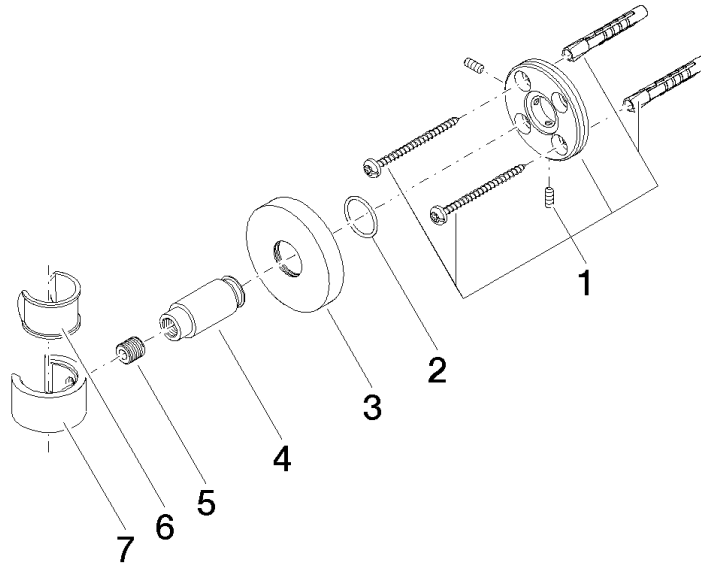

28 050 625

● rosace Ø 55 mm

S'adapte aux gammes suivantes : TARA,  
META

	Or clair brossé	28 050 625-27
	Chrome	28 050 625-00
	Platine brossé	28 050 625-06
	Dark Chrome	28 050 625-19
	Or clair	28 050 625-26
	Laiton brossé (Or 23cts)	28 050 625-28
	Noir mat	28 050 625-33
	Bronze brossé	28 050 625-42
	Champagne brossé (Or 22cts)	28 050 625-46
	Champagne (Or 22cts)	28 050 625-47
	Chrome brossé	28 050 625-93
	Dark Platinum brossé	28 050 625-99

28 050 625

mm [inches]

Version du produit de 10/1/2023

Les pièces pour les  
autres finitions  
peuvent être  
trouvées ici : Chrome

## Support de douchette - Or clair brossé

TARA

28 050 625