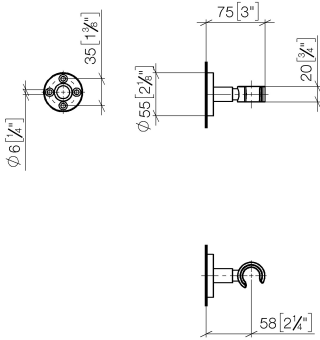

28 050 625

● rosace Ø 55 mm

S'adapte aux gammes suivantes : TARA,  
META

	Or clair brossé	28 050 625-27
	Chrome	28 050 625-00
	Platine brossé	28 050 625-06
	Dark Chrome	28 050 625-19
	Or clair	28 050 625-26
	Laiton brossé (Or 23cts)	28 050 625-28
	Noir mat	28 050 625-33
	Bronze brossé	28 050 625-42
	Champagne brossé (Or 22cts)	28 050 625-46
	Champagne (Or 22cts)	28 050 625-47
	Chrome brossé	28 050 625-93
	Dark Platinum brossé	28 050 625-99

28 050 625

mm [inches]

Version du produit de 10/1/2023

Les pièces pour les  
autres finitions  
peuvent être  
trouvées ici : Chrome

## Support de douchette - Or clair brossé

TARA

28 050 625

### Liste des pièces de rechange

Version du produit de 10/1/2023

N°	Article Numéro	Désignation	Fréquence de montage	Délai de livraison
	05 17 62 500 00 90	set de fixation	7	2