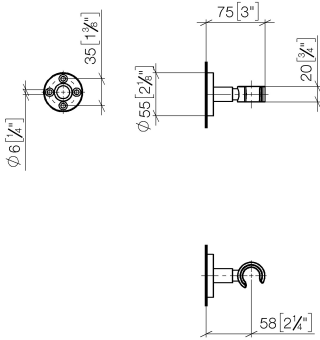

28 050 625

● rosace Ø 55 mm

S'adapte aux gammes suivantes : TARA,  
META

	Laiton brossé (Or 23cts)	28 050 625-28
	Chrome	28 050 625-00
	Platine brossé	28 050 625-06
	Dark Chrome	28 050 625-19
	Or clair	28 050 625-26
	Or clair brossé	28 050 625-27
	Noir mat	28 050 625-33
	Bronze brossé	28 050 625-42
	Champagne brossé (Or 22cts)	28 050 625-46
	Champagne (Or 22cts)	28 050 625-47
	Chrome brossé	28 050 625-93
	Dark Platinum brossé	28 050 625-99

28 050 625

mm [inches]

28 050 625

**Version du produit de 10/1/2023**

Les pièces pour les  
autres finitions  
peuvent être  
trouvées ici : Chrome

## Support de douchette - Laiton brossé (Or 23cts)

TARA

28 050 625

### Liste des pièces de rechange

Version du produit de 10/1/2023

N°	Article Numéro	Désignation	Fréquence de montage	Délai de livraison
	05 17 62 500 00 90	set de fixation	7	2