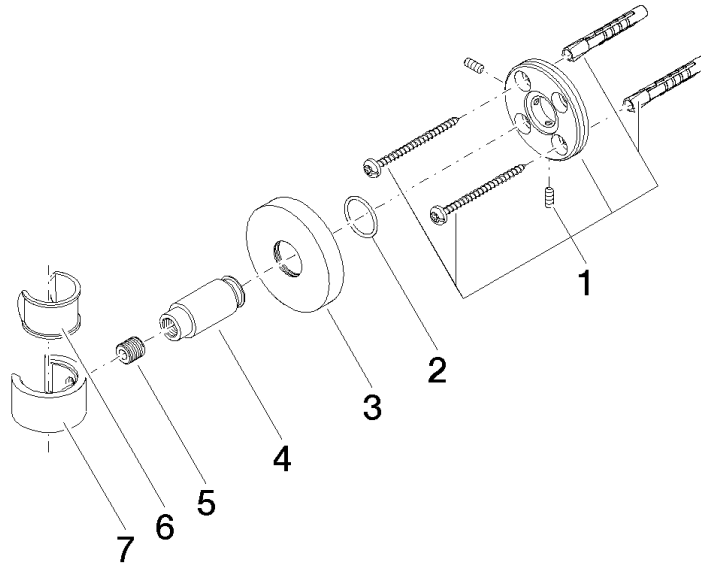

28 050 625

● rosace Ø 55 mm

S'adapte aux gammes suivantes : TARA,  
META

	Laiton brossé (Or 23cts)	28 050 625-28
	Chrome	28 050 625-00
	Platine brossé	28 050 625-06
	Dark Chrome	28 050 625-19
	Or clair	28 050 625-26
	Or clair brossé	28 050 625-27
	Noir mat	28 050 625-33
	Bronze brossé	28 050 625-42
	Champagne brossé (Or 22cts)	28 050 625-46
	Champagne (Or 22cts)	28 050 625-47
	Chrome brossé	28 050 625-93
	Dark Platinum brossé	28 050 625-99

28 050 625

mm [inches]

28 050 625

**Version du produit de 10/1/2023**

Les pièces pour les  
autres finitions  
peuvent être  
trouvées ici : Chrome

## Support de douchette - Laiton brossé (Or 23cts)

TARA

28 050 625