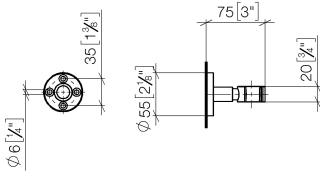

28 050 625

● rosace Ø 55 mm

S'adapte aux gammes suivantes : TARA,  
META

	Noir mat	28 050 625-33
	Chrome	28 050 625-00
	Platine brossé	28 050 625-06
	Dark Chrome	28 050 625-19
	Or clair	28 050 625-26
	Or clair brossé	28 050 625-27
	Laiton brossé (Or 23cts)	28 050 625-28
	Bronze brossé	28 050 625-42
	Champagne brossé (Or 22cts)	28 050 625-46
	Champagne (Or 22cts)	28 050 625-47
	Chrome brossé	28 050 625-93
	Dark Platinum brossé	28 050 625-99

28 050 625

mm [inches]

28 050 625

Version du produit de 10/1/2023

Les pièces pour les  
autres finitions  
peuvent être  
trouvées ici : Chrome