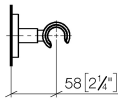

28 050 625

● rosace Ø 55 mm

S'adapte aux gammes suivantes : TARA,  
META

	Noir mat	28 050 625-33
	Chrome	28 050 625-00
	Platine brossé	28 050 625-06
	Dark Chrome	28 050 625-19
	Or clair	28 050 625-26
	Or clair brossé	28 050 625-27
	Laiton brossé (Or 23cts)	28 050 625-28
	Bronze brossé	28 050 625-42
	Champagne brossé (Or 22cts)	28 050 625-46
	Champagne (Or 22cts)	28 050 625-47
	Chrome brossé	28 050 625-93
	Dark Platinum brossé	28 050 625-99

28 050 625

mm [inches]

28 050 625

Version du produit de 10/1/2023

Les pièces pour les  
autres finitions  
peuvent être  
trouvées ici : Chrome