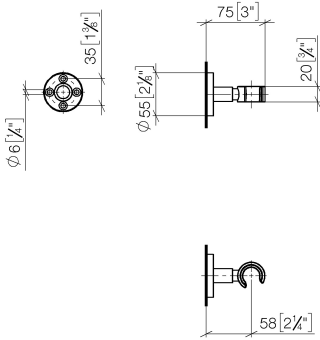

28 050 625

• rosace Ø 55 mm

S'adapte aux gammes suivantes : TARA,
META

	Bronze brossé	28 050 625-42
	Chrome	28 050 625-00
	Platine brossé	28 050 625-06
	Dark Chrome	28 050 625-19
	Or clair	28 050 625-26
	Or clair brossé	28 050 625-27
	Laiton brossé (Or 23cts)	28 050 625-28
	Noir mat	28 050 625-33
	Champagne brossé (Or 22cts)	28 050 625-46
	Champagne (Or 22cts)	28 050 625-47
	Chrome brossé	28 050 625-93
	Dark Platinum brossé	28 050 625-99

28 050 625

mm [inches]

28 050 625

Version du produit de 10/1/2023

Les pièces pour les
autres finitions
peuvent être
trouvées ici : Chrome

Support de douchette - Bronze brossé

TARA

28 050 625

Liste des pièces de rechange

Version du produit de 10/1/2023

N°	Article Numéro	Désignation	Fréquence de montage	Délai de livraison
	05 17 62 500 00 90	set de fixation	7	2