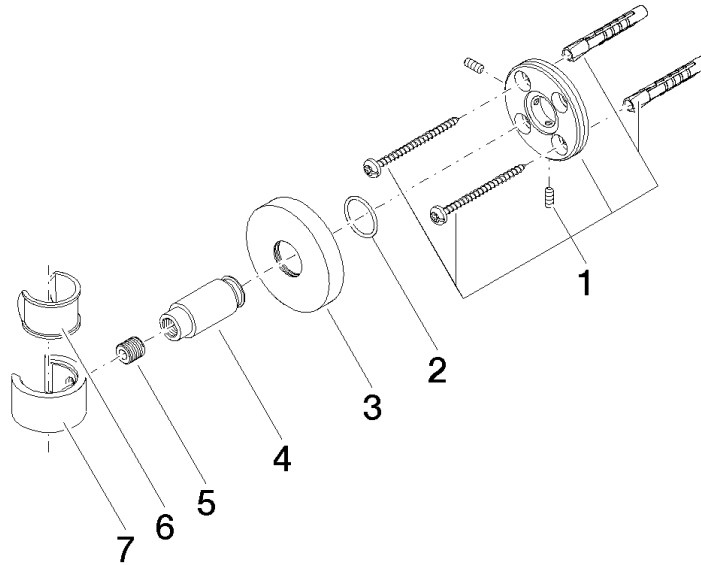

28 050 625

● rosace Ø 55 mm

S'adapte aux gammes suivantes : TARA,  
META

	Champagne brossé (Or 22cts)	28 050 625-46
	Chrome	28 050 625-00
	Platine brossé	28 050 625-06
	Dark Chrome	28 050 625-19
	Or clair	28 050 625-26
	Or clair brossé	28 050 625-27
	Laiton brossé (Or 23cts)	28 050 625-28
	Noir mat	28 050 625-33
	Bronze brossé	28 050 625-42
	Champagne (Or 22cts)	28 050 625-47
	Chrome brossé	28 050 625-93
	Dark Platinum brossé	28 050 625-99

28 050 625

mm [inches]

28 050 625

**Version du produit de 10/1/2023**

Les pièces pour les  
autres finitions  
peuvent être  
trouvées ici : Chrome

## Support de douchette - Champagne brossé (Or 22cts)

TARA

28 050 625