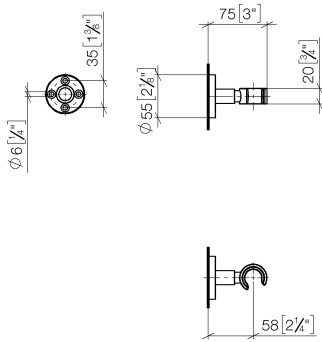

28 050 625

● rosace Ø 55 mm

S'adapte aux gammes suivantes : TARA,  
META

	Champagne brossé (Or 22cts)	28 050 625-46
	Chrome	28 050 625-00
	Platine brossé	28 050 625-06
	Dark Chrome	28 050 625-19
	Or clair	28 050 625-26
	Or clair brossé	28 050 625-27
	Laiton brossé (Or 23cts)	28 050 625-28
	Noir mat	28 050 625-33
	Bronze brossé	28 050 625-42
	Champagne (Or 22cts)	28 050 625-47
	Chrome brossé	28 050 625-93
	Dark Platinum brossé	28 050 625-99

28 050 625

mm [inches]

28 050 625

**Version du produit de 10/1/2023**

Les pièces pour les  
autres finitions  
peuvent être  
trouvées ici : Chrome

## Support de douchette - Champagne brossé (Or 22cts)

TARA

28 050 625

### Liste des pièces de rechange

Version du produit de 10/1/2023

N°	Article Numéro	Désignation	Fréquence de montage	Délai de livraison
	05 17 62 500 00 90	set de fixation	7	2