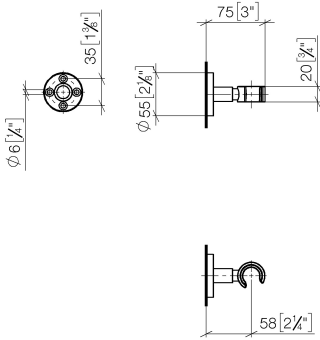

28 050 625

● rosace Ø 55 mm

S'adapte aux gammes suivantes : TARA,  
META

	Champagne (Or 22cts)	28 050 625-47
	Chrome	28 050 625-00
	Platine brossé	28 050 625-06
	Dark Chrome	28 050 625-19
	Or clair	28 050 625-26
	Or clair brossé	28 050 625-27
	Laiton brossé (Or 23cts)	28 050 625-28
	Noir mat	28 050 625-33
	Bronze brossé	28 050 625-42
	Champagne brossé (Or 22cts)	28 050 625-46
	Chrome brossé	28 050 625-93
	Dark Platinum brossé	28 050 625-99

28 050 625

mm [inches]

**Version du produit de 10/1/2023**

Les pièces pour les  
autres finitions  
peuvent être  
trouvées ici : Chrome

## Support de douchette - Champagne (Or 22cts)

TARA

28 050 625

### Liste des pièces de rechange

Version du produit de 10/1/2023

N°	Article Numéro	Désignation	Fréquence de montage	Délai de livraison
	05 17 62 500 00 90	set de fixation	7	2