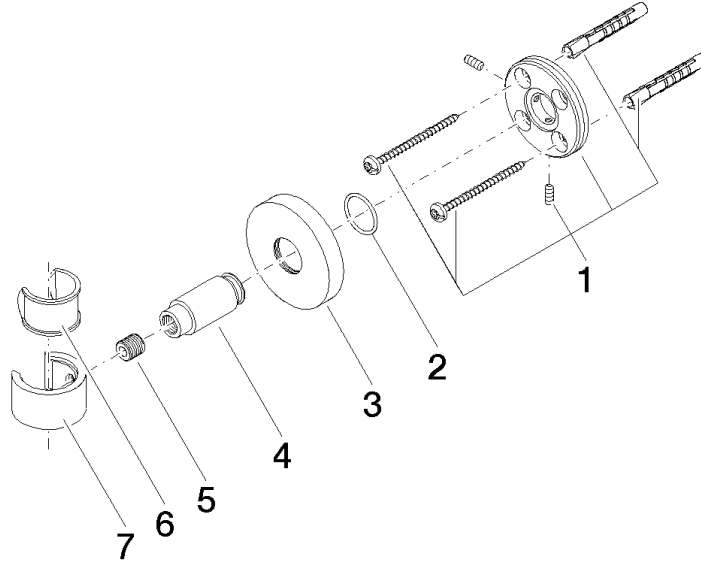

28 050 625

● rosace Ø 55 mm

S'adapte aux gammes suivantes : TARA,  
META

	Champagne (Or 22cts)	28 050 625-47
	Chrome	28 050 625-00
	Platine brossé	28 050 625-06
	Dark Chrome	28 050 625-19
	Or clair	28 050 625-26
	Or clair brossé	28 050 625-27
	Laiton brossé (Or 23cts)	28 050 625-28
	Noir mat	28 050 625-33
	Bronze brossé	28 050 625-42
	Champagne brossé (Or 22cts)	28 050 625-46
	Chrome brossé	28 050 625-93
	Dark Platinum brossé	28 050 625-99

28 050 625

mm [inches]

**Version du produit de 10/1/2023**

Les pièces pour les  
autres finitions  
peuvent être  
trouvées ici : Chrome