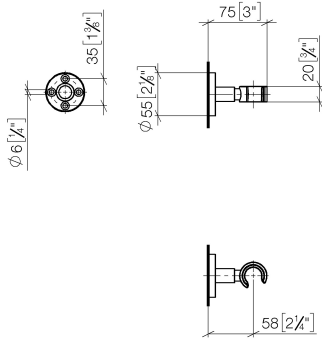

28 050 625

● rosace Ø 55 mm

S'adapte aux gammes suivantes : TARA,
META

	Chrome brossé	28 050 625-93
	Chrome	28 050 625-00
	Platine brossé	28 050 625-06
	Dark Chrome	28 050 625-19
	Or clair	28 050 625-26
	Or clair brossé	28 050 625-27
	Laiton brossé (Or 23cts)	28 050 625-28
	Noir mat	28 050 625-33
	Bronze brossé	28 050 625-42
	Champagne brossé (Or 22cts)	28 050 625-46
	Champagne (Or 22cts)	28 050 625-47
	Dark Platinum brossé	28 050 625-99

28 050 625

mm [inches]

28 050 625

Version du produit de 10/1/2023

Les pièces pour les
autres finitions
peuvent être
trouvées ici : Chrome

Support de douchette - Chrome brossé

TARA

28 050 625

Liste des pièces de rechange

Version du produit de 10/1/2023

N°	Article Numéro	Désignation	Fréquence de montage	Délai de livraison
	05 17 62 500 00 90	set de fixation	7	2