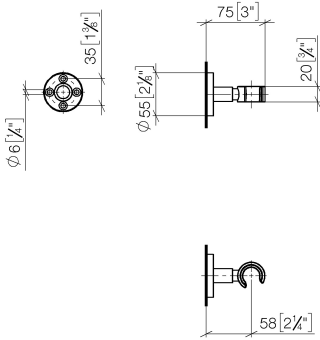

28 050 625

• rosace Ø 55 mm

S'adapte aux gammes suivantes : TARA,  
META

	Dark Platinum brossé	28 050 625-99
	Chrome	28 050 625-00
	Platine brossé	28 050 625-06
	Dark Chrome	28 050 625-19
	Or clair	28 050 625-26
	Or clair brossé	28 050 625-27
	Laiton brossé (Or 23cts)	28 050 625-28
	Noir mat	28 050 625-33
	Bronze brossé	28 050 625-42
	Champagne brossé (Or 22cts)	28 050 625-46
	Champagne (Or 22cts)	28 050 625-47
	Chrome brossé	28 050 625-93

28 050 625

mm [inches]

28 050 625

**Version du produit de 10/1/2023**

Les pièces pour les  
autres finitions  
peuvent être  
trouvées ici : Chrome

## Support de douchette - Dark Platinum brossé

TARA

28 050 625

### Liste des pièces de rechange

Version du produit de 10/1/2023

N°	Article Numéro	Désignation	Fréquence de montage	Délai de livraison
	05 17 62 500 00 90	set de fixation	7	2