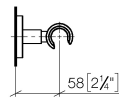

## EDITION PRO Support de douchette - Chrome

---

28 050 626

• rosace Ø 55 mm

|   |               |               |
|---|---------------|---------------|
|  | Chrome        | 28 050 626-00 |
|  | Noir mat      | 28 050 626-33 |
|  | Chrome brossé | 28 050 626-93 |

EDITION PRO Support de douchette - Chrome

---

28 050 626

mm [inches]