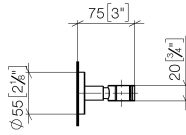

## EDITION PRO Support de douchette - Chrome

---

28 050 626

• rosace Ø 55 mm

|   |               |               |
|---|---------------|---------------|
|  | Chrome        | 28 050 626-00 |
|  | Noir mat      | 28 050 626-33 |
|  | Chrome brossé | 28 050 626-93 |

EDITION PRO Support de douchette - Chrome

---

28 050 626

mm [inches]