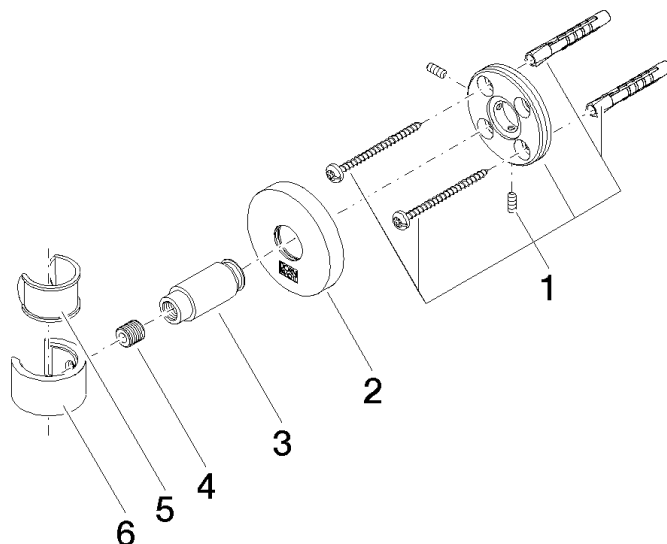

## EDITION PRO Support de douchette - Chrome

---

28 050 626

• rosace Ø 55 mm

|   |               |               |
|---|---------------|---------------|
|  | Chrome        | 28 050 626-00 |
|  | Noir mat      | 28 050 626-33 |
|  | Chrome brossé | 28 050 626-93 |

EDITION PRO Support de douchette - Chrome

---

28 050 626

mm [inches]

### Liste des pièces de rechange

| N°   | Article Numéro     | Désignation       | Fréquence de montage | Délai de livraison |
|--|--------------------|-------------------|----------------------|--------------------|
| 1  | 05 17 62 500 00 90 | set de fixation   | 1                    | 2                  |
| 2  | 90 27 62 502 00-00 | rosace            | 1                    | -                  |
| La pièce de rechange ne peut plus être commandée, veuillez commander l'article de remplacement |                    |                   |                      |                    |
| 3  | 08 17 62 550-00    | patte de fixation | 1                    | 10                 |
| 4  | 08 18 50 585 90    | vis               | 1                    | 2                  |
| 5  | 90 18 40 035 00 90 | douille           | 1                    | 2                  |
| 6  | 09 17 20 014-00    | patte de fixation | 1                    | 10                 |