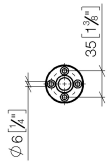

## EDITION PRO Support de douchette - Chrome

---

28 050 626

• rosace Ø 55 mm

|   |               |               |
|---|---------------|---------------|
|  | Chrome        | 28 050 626-00 |
|  | Noir mat      | 28 050 626-33 |
|  | Chrome brossé | 28 050 626-93 |

EDITION PRO Support de douchette - Chrome

---

28 050 626

mm [inches]

### Liste des pièces de rechange

| N°   | Article Numéro     | Désignation       | Fréquence de montage | Délai de livraison |
|--|--------------------|-------------------|----------------------|--------------------|
| 1  | 05 17 62 500 00 90 | set de fixation   | 1                    | 2                  |
| 2  | 90 27 62 502 00-00 | rosace            | 1                    | -                  |
| La pièce de rechange ne peut plus être commandée, veuillez commander l'article de remplacement |                    |                   |                      |                    |
| 3  | 08 17 62 550-00    | patte de fixation | 1                    | 10                 |
| 4  | 08 18 50 585 90    | vis               | 1                    | 2                  |
| 5  | 90 18 40 035 00 90 | douille           | 1                    | 2                  |
| 6  | 09 17 20 014-00    | patte de fixation | 1                    | 10                 |