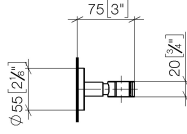

EDITION PRO Support de douchette - Chrome brossé

28 050 626

● rosace Ø 55 mm

	Chrome brossé	28 050 626-93
	Chrome	28 050 626-00
	Noir mat	28 050 626-33

EDITION PRO Support de douchette - Chrome brossé

28 050 626

mm [inches]

EDITION PRO Support de douchette - Chrome brossé

28 050 626

Les pièces pour les
autres finitions
peuvent être
trouvées ici : Chrome

EDITION PRO Support de douchette - Chrome brossé

28 050 626

Liste des pièces de rechange