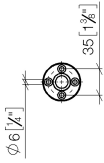

EDITION PRO Support de douchette - Chrome brossé

28 050 626

● rosace Ø 55 mm

	Chrome brossé	28 050 626-93
	Chrome	28 050 626-00
	Noir mat	28 050 626-33

EDITION PRO Support de douchette - Chrome brossé

28 050 626

mm [inches]

EDITION PRO Support de douchette - Chrome brossé

28 050 626

Les pièces pour les
autres finitions
peuvent être
trouvées ici : Chrome

EDITION PRO Support de douchette - Chrome brossé

28 050 626

Liste des pièces de rechange

N°	Article Numéro	Désignation	Fréquence de montage	Délai de livraison
	05 17 62 500 00 90	set de fixation	6	2