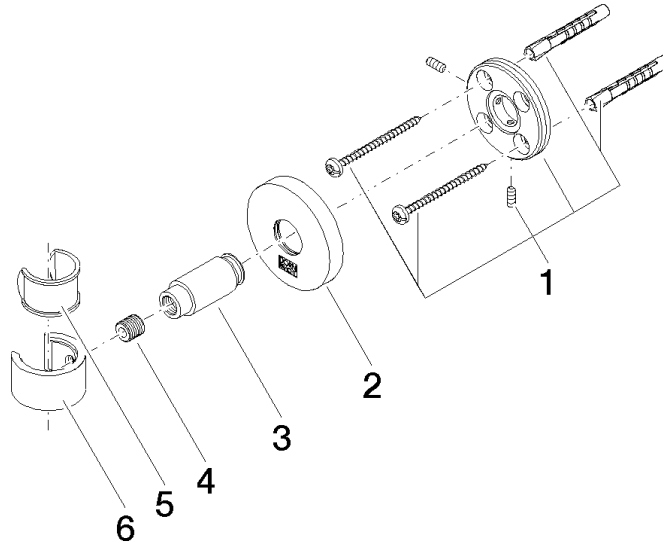

EDITION PRO Support de douchette - Chrome brossé

28 050 626

● rosace Ø 55 mm

	Chrome brossé	28 050 626-93
	Chrome	28 050 626-00
	Noir mat	28 050 626-33

EDITION PRO Support de douchette - Chrome brossé

28 050 626

mm [inches]

EDITION PRO Support de douchette - Chrome brossé

28 050 626

Les pièces pour les
autres finitions
peuvent être
trouvées ici : Chrome

EDITION PRO Support de douchette - Chrome brossé

28 050 626

Liste des pièces de rechange

N°	Article Numéro	Désignation	Fréquence de montage	Délai de livraison
	05 17 62 500 00 90	set de fixation	6	2