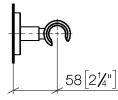

EDITION PRO Support de douchette - Chrome brossé

28 050 626

● rosace Ø 55 mm

	Chrome brossé	28 050 626-93
	Chrome	28 050 626-00
	Noir mat	28 050 626-33

EDITION PRO Support de douchette - Chrome brossé

28 050 626

mm [inches]

EDITION PRO Support de douchette - Chrome brossé

28 050 626

Les pièces pour les
autres finitions
peuvent être
trouvées ici : Chrome

EDITION PRO Support de douchette - Chrome brossé

28 050 626

Liste des pièces de rechange