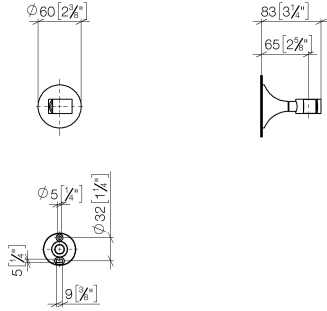

28 050 809

• rosace Ø 60 mm

	Chrome	28 050 809-00
	Platine brossé	28 050 809-06
	Platine	28 050 809-08
	Dark Chrome	28 050 809-19
	Laiton brossé (Or 23cts)	28 050 809-28
	Bronze brossé	28 050 809-42
	Champagne brossé (Or 22cts)	28 050 809-46
	Champagne (Or 22cts)	28 050 809-47
	Dark Platinum brossé	28 050 809-99

28 050 809

mm [inches]

28 050 809

Les pièces pour les  
autres finitions  
peuvent être  
trouvées ici : Platine  
brossé

### Liste des pièces de rechange

N°	Article Numéro	Désignation	Fréquence de montage	Délai de livraison
1	05 30 31 025 00 90	set de fixation	1	2
2	90 17 20 759 00 90	rondelle	1	2
3	09 14 15 022 90	anneau	1	2
4	09 30 30 057 90	vis	1	2
5	09 30 11 024 90	rondelle	1	2
6	09 12 12 213 90	douille d'enclenchement	1	2
7	90 18 40 035 00 90	douille	1	2