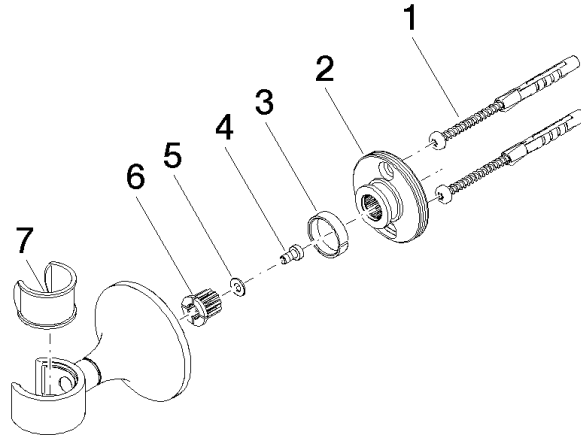

28 050 809

• rosace Ø 60 mm

	Chrome	28 050 809-00
	Platine brossé	28 050 809-06
	Platine	28 050 809-08
	Dark Chrome	28 050 809-19
	Laiton brossé (Or 23cts)	28 050 809-28
	Bronze brossé	28 050 809-42
	Champagne brossé (Or 22cts)	28 050 809-46
	Champagne (Or 22cts)	28 050 809-47
	Dark Platinum brossé	28 050 809-99

28 050 809

mm [inches]

28 050 809

Les pièces pour les  
autres finitions  
peuvent être  
trouvées ici : Platine  
brossé

### Liste des pièces de rechange

N°	Article Numéro	Désignation	Fréquence de montage	Délai de livraison
1	05 30 31 025 00 90	set de fixation	1	2
2	90 17 20 759 00 90	rondelle	1	2
3	09 14 15 022 90	anneau	1	2
4	09 30 30 057 90	vis	1	2
5	09 30 11 024 90	rondelle	1	2
6	09 12 12 213 90	douille d'enclenchement	1	2
7	90 18 40 035 00 90	douille	1	2