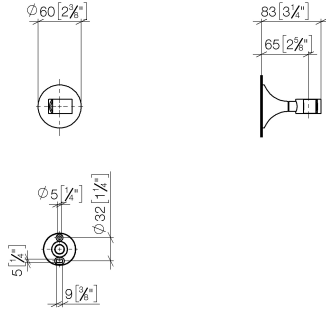

28 050 809

• rosace Ø 60 mm

	Platine brossé	28 050 809-06
	Chrome	28 050 809-00
	Platine	28 050 809-08
	Dark Chrome	28 050 809-19
	Laiton brossé (Or 23cts)	28 050 809-28
	Bronze brossé	28 050 809-42
	Champagne brossé (Or 22cts)	28 050 809-46
	Champagne (Or 22cts)	28 050 809-47
	Dark Platinum brossé	28 050 809-99

28 050 809

mm [Inches]

28 050 809

Version du produit de 3/13/2017 à 8/29/2019

Version du produit de 8/29/2019

Les pièces pour les
autres finitions
peuvent être
trouvées ici : Chrome

VAIA Support de douchette - Platine brossé

VAIA

28 050 809

Liste des pièces de rechange

Version du produit de 3/13/2017 à 8/29/2019

Version du produit de 8/29/2019

N°	Article Numéro	Désignation	Fréquence de montage	Délai de livraison
	05 30 31 025 00 90	set de fixation	7	2