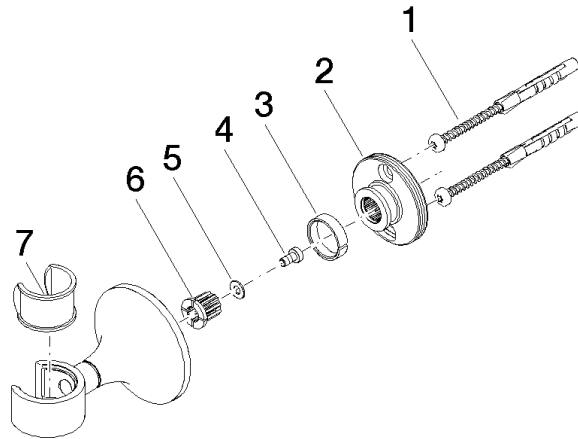

28 050 809

• rosace Ø 60 mm

	Platine brossé	28 050 809-06
	Chrome	28 050 809-00
	Platine	28 050 809-08
	Dark Chrome	28 050 809-19
	Laiton brossé (Or 23cts)	28 050 809-28
	Bronze brossé	28 050 809-42
	Champagne brossé (Or 22cts)	28 050 809-46
	Champagne (Or 22cts)	28 050 809-47
	Dark Platinum brossé	28 050 809-99

28 050 809

mm [Inches]

28 050 809

Version du produit de 3/13/2017 à 8/29/2019

Version du produit de 8/29/2019

Les pièces pour les
autres finitions
peuvent être
trouvées ici : Chrome

VAIA Support de douchette - Platine brossé

VAIA

28 050 809

Liste des pièces de rechange

Version du produit de 3/13/2017 à 8/29/2019

Version du produit de 8/29/2019

N°	Article Numéro	Désignation	Fréquence de montage	Délai de livraison
	05 30 31 025 00 90	set de fixation	7	2