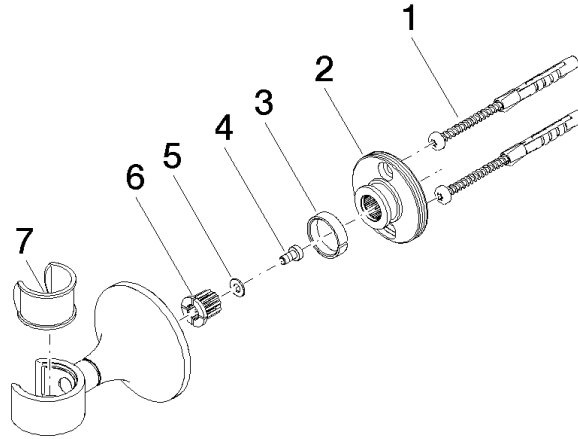

28 050 809

• rosace Ø 60 mm

	Platine	28 050 809-08
	Chrome	28 050 809-00
	Platine brossé	28 050 809-06
	Dark Chrome	28 050 809-19
	Laiton brossé (Or 23cts)	28 050 809-28
	Bronze brossé	28 050 809-42
	Champagne brossé (Or 22cts)	28 050 809-46
	Champagne (Or 22cts)	28 050 809-47
	Dark Platinum brossé	28 050 809-99

28 050 809

mm [Inches]

28 050 809

Version du produit de 3/13/2017 à 8/29/2019

**Version du produit de 8/29/2019**

Les pièces pour les  
autres finitions  
peuvent être  
trouvées ici : Chrome

## VAIA Support de douchette - Platine

VAIA

28 050 809