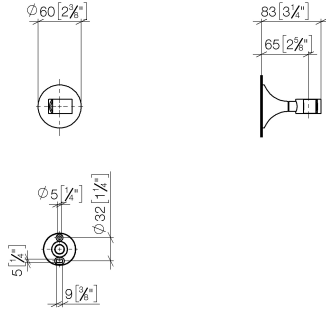

28 050 809

• rosace Ø 60 mm

	Platine	28 050 809-08
	Chrome	28 050 809-00
	Platine brossé	28 050 809-06
	Dark Chrome	28 050 809-19
	Laiton brossé (Or 23cts)	28 050 809-28
	Bronze brossé	28 050 809-42
	Champagne brossé (Or 22cts)	28 050 809-46
	Champagne (Or 22cts)	28 050 809-47
	Dark Platinum brossé	28 050 809-99

28 050 809

mm [Inches]

28 050 809

Version du produit de 3/13/2017 à 8/29/2019

**Version du produit de 8/29/2019**

Les pièces pour les  
autres finitions  
peuvent être  
trouvées ici : Chrome