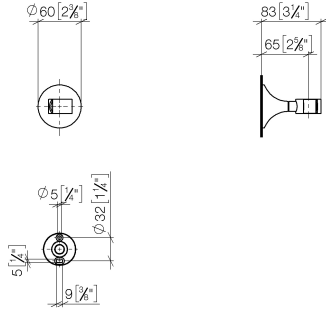

28 050 809

• rosace Ø 60 mm

	Dark Chrome	28 050 809-19
	Chrome	28 050 809-00
	Platine brossé	28 050 809-06
	Platine	28 050 809-08
	Laiton brossé (Or 23cts)	28 050 809-28
	Bronze brossé	28 050 809-42
	Champagne brossé (Or 22cts)	28 050 809-46
	Champagne (Or 22cts)	28 050 809-47
	Dark Platinum brossé	28 050 809-99

28 050 809

mm [Inches]

28 050 809

Version du produit de 8/29/2019

Les pièces pour les
autres finitions
peuvent être
trouvées ici : Chrome

28 050 809

Liste des pièces de rechange

Version du produit de 8/29/2019

N°	Article Numéro	Désignation	Fréquence de montage	Délai de livraison
	05 30 31 025 00 90	set de fixation	7	2