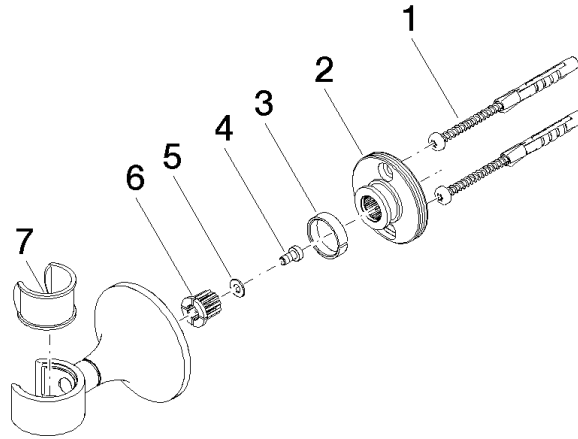

28 050 809

• rosace Ø 60 mm

	Dark Chrome	28 050 809-19
	Chrome	28 050 809-00
	Platine brossé	28 050 809-06
	Platine	28 050 809-08
	Laiton brossé (Or 23cts)	28 050 809-28
	Bronze brossé	28 050 809-42
	Champagne brossé (Or 22cts)	28 050 809-46
	Champagne (Or 22cts)	28 050 809-47
	Dark Platinum brossé	28 050 809-99

28 050 809

mm [Inches]

28 050 809

Version du produit de 8/29/2019

Les pièces pour les
autres finitions
peuvent être
trouvées ici : Chrome

28 050 809

Liste des pièces de rechange

Version du produit de 8/29/2019

N°	Article Numéro	Désignation	Fréquence de montage	Délai de livraison
	05 30 31 025 00 90	set de fixation	7	2