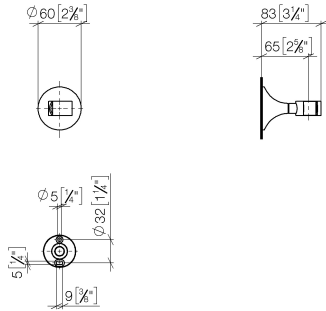

28 050 809

• rosace Ø 60 mm

	Laiton brossé (Or 23cts)	28 050 809-28
	Chrome	28 050 809-00
	Platine brossé	28 050 809-06
	Platine	28 050 809-08
	Dark Chrome	28 050 809-19
	Bronze brossé	28 050 809-42
	Champagne brossé (Or 22cts)	28 050 809-46
	Champagne (Or 22cts)	28 050 809-47
	Dark Platinum brossé	28 050 809-99

28 050 809

mm [Inches]

28 050 809

Version du produit de 3/13/2017 à 8/29/2019

Version du produit de 8/29/2019

Les pièces pour les
autres finitions
peuvent être
trouvées ici : Chrome

VAIA Support de douchette - Laiton brossé (Or 23cts)

VAIA

28 050 809

Liste des pièces de rechange

Version du produit de 3/13/2017 à 8/29/2019

Version du produit de 8/29/2019

N°	Article Numéro	Désignation	Fréquence de montage	Délai de livraison
	05 30 31 025 00 90	set de fixation	7	2