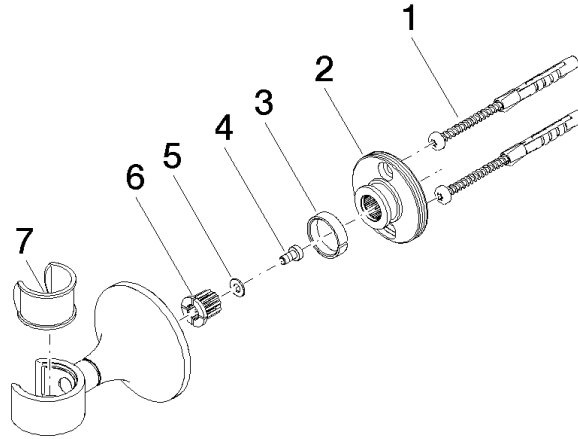

28 050 809

• rosace Ø 60 mm

	Laiton brossé (Or 23cts)	28 050 809-28
	Chrome	28 050 809-00
	Platine brossé	28 050 809-06
	Platine	28 050 809-08
	Dark Chrome	28 050 809-19
	Bronze brossé	28 050 809-42
	Champagne brossé (Or 22cts)	28 050 809-46
	Champagne (Or 22cts)	28 050 809-47
	Dark Platinum brossé	28 050 809-99

28 050 809

mm [Inches]

28 050 809

Version du produit de 3/13/2017 à 8/29/2019

Version du produit de 8/29/2019

Les pièces pour les
autres finitions
peuvent être
trouvées ici : Chrome

VAIA Support de douchette - Laiton brossé (Or 23cts)

VAIA

28 050 809

Liste des pièces de rechange

Version du produit de 3/13/2017 à 8/29/2019

Version du produit de 8/29/2019

N°	Article Numéro	Désignation	Fréquence de montage	Délai de livraison
	05 30 31 025 00 90	set de fixation	7	2