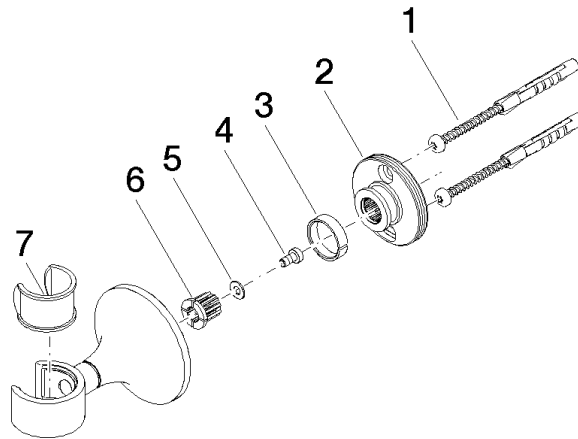

28 050 809

• rosace Ø 60 mm

	Bronze brossé	28 050 809-42
	Chrome	28 050 809-00
	Platine brossé	28 050 809-06
	Platine	28 050 809-08
	Dark Chrome	28 050 809-19
	Laiton brossé (Or 23cts)	28 050 809-28
	Champagne brossé (Or 22cts)	28 050 809-46
	Champagne (Or 22cts)	28 050 809-47
	Dark Platinum brossé	28 050 809-99

28 050 809

mm [Inches]

28 050 809

**Version du produit de 8/29/2019**

Les pièces pour les  
autres finitions  
peuvent être  
trouvées ici : Chrome

28 050 809

## Liste des pièces de rechange

Version du produit de 8/29/2019

N°	Article Numéro	Désignation	Fréquence de montage	Délai de livraison
	05 30 31 025 00 90	set de fixation	7	2