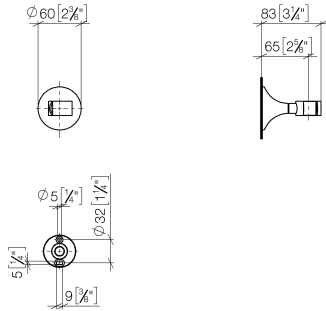

28 050 809

• rosace Ø 60 mm

| | | |
|--|-----------------------------|---------------|
|  | Champagne brossé (Or 22cts) | 28 050 809-46 |
|  | Chrome | 28 050 809-00 |
|  | Platine brossé | 28 050 809-06 |
|  | Platine | 28 050 809-08 |
|  | Dark Chrome | 28 050 809-19 |
|  | Laiton brossé (Or 23cts) | 28 050 809-28 |
|  | Bronze brossé | 28 050 809-42 |
|  | Champagne (Or 22cts) | 28 050 809-47 |
|  | Dark Platinum brossé | 28 050 809-99 |

28 050 809

mm [Inches]

28 050 809

Version du produit de 8/29/2019

Les pièces pour les
autres finitions
peuvent être
trouvées ici : Chrome

VAIA Support de douchette - Champagne brossé (Or 22cts)

VAIA

28 050 809