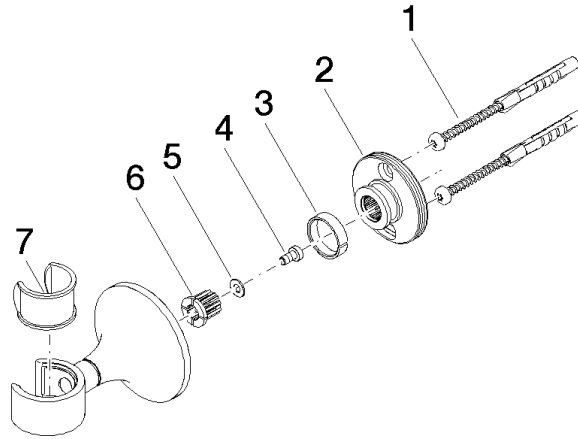

28 050 809

• rosace Ø 60 mm

| | | |
|--|-----------------------------|---------------|
|  | Champagne brossé (Or 22cts) | 28 050 809-46 |
|  | Chrome | 28 050 809-00 |
|  | Platine brossé | 28 050 809-06 |
|  | Platine | 28 050 809-08 |
|  | Dark Chrome | 28 050 809-19 |
|  | Laiton brossé (Or 23cts) | 28 050 809-28 |
|  | Bronze brossé | 28 050 809-42 |
|  | Champagne (Or 22cts) | 28 050 809-47 |
|  | Dark Platinum brossé | 28 050 809-99 |

28 050 809

mm [Inches]

28 050 809

Version du produit de 8/29/2019

Les pièces pour les
autres finitions
peuvent être
trouvées ici : Chrome

VAIA Support de douchette - Champagne brossé (Or 22cts)

VAIA

28 050 809